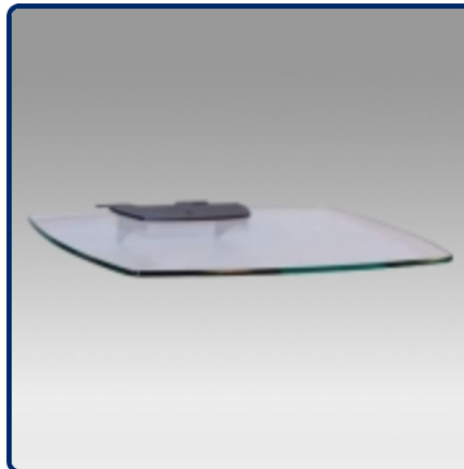

Etagère en verre
40 cm x 50 cm

Référence: 440.006