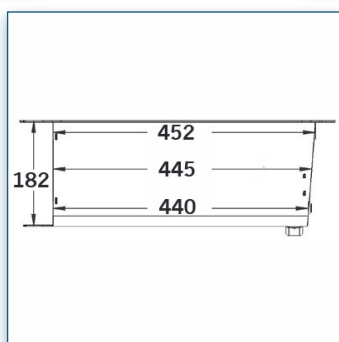

Bloc tiroir
50 cm x 40 cm x 14 cm

Référence: 440.007

N'hésitez pas de nous contacter si vous avez des questions au sujet de cette gamme de produits.

Garantie: 5 ans

000.440.007

Noir ou Aluminium

-

-

440.007

**Bloc tiroir 50 cm x 40 cm x 14 cm pour Pieds et Chariots LCD
(Vision Pro)**

Ce bloc tiroir sécurisé de rangement de 50 cm x 40 cm x 14 cm (L/P/H) vient compléter votre installation, supportant des poids jusque 20 Kg, il se fixe le long de la colonne centrale à n'importe quelle hauteur.

Un passe câbles à l'arrière de ce bloc tiroir vous permet de passer tous vos câbles sans difficultés, ils peuvent ainsi rejoindre la colonne centrale pour effectuer les liaisons nécessaires de tous vos appareils.

- Verrouillable par clef
- Supporte jusqu'à 20 kg
- Dimensions intérieures 50 cm x 40 cm x 14 cm (L/P/H)
- 2 ouvertures sur l'arrière pour les câbles, dimensions 75 mm x 60 mm
- En ouvrant, la porte bascule et se loge sous la partie supérieure
- Installation possible à différentes hauteurs
- Partie supérieure pouvant servir de tablette
- Couleur: Noir ou Aluminium