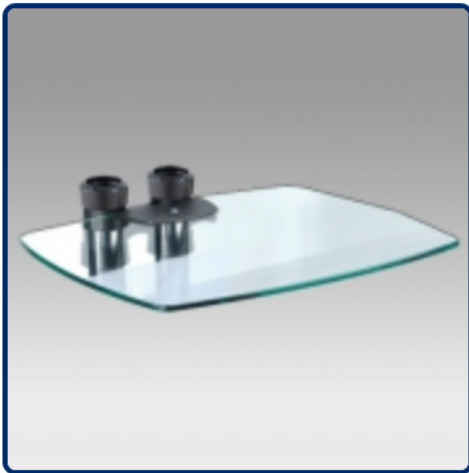

ACCESSOIRES OPTIONNELS POUR PIEDS ET CHARIOTS STANDS

Accessoires pour pieds et chariots stands Compatible Vision Tube Series

Etagère 40 cm x 50 cm

Référence: 440.017

Etagère 45 cm x 55 cm

Référence: 440.018

Etagère 30 cm x 30 cm

Référence: 440.019

Etagère Heavy Duty
45 cm x 90 cm

Référence: 440.021

Bloc tiroir
55 cm x 40 cm x 14 cm

Référence: 440.022

Etagère Support
Visioconférence

Référence: 440.010

ACCESSOIRES OPTIONNELS POUR PIEDS ET CHARIOTS STANDS

Accessoires pour pieds et chariots stands Compatible Vision Tube Series

Etagère en verre
40 cm x 50 cm

Référence: 440.020

Etagère 40 cm x 50 cm

Référence: 440.028