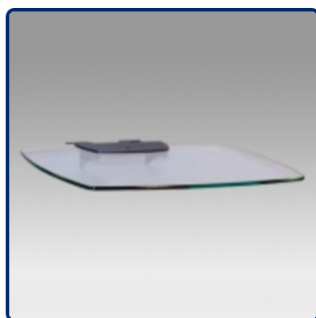

N'hésitez pas de nous contacter si vous avez des questions au sujet de cette gamme de produits.

Garantie: 5 ans

000.440.005

Noir ou Aluminium

-

-

440.005

Etagère en verre
40 cm x 50 cm