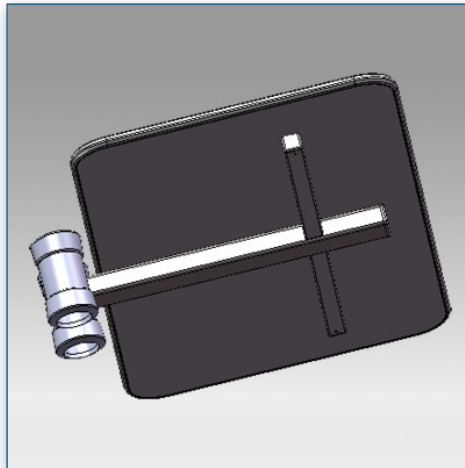

N'hésitez pas de nous contacter si vous avez des questions au sujet de cette gamme de produits.