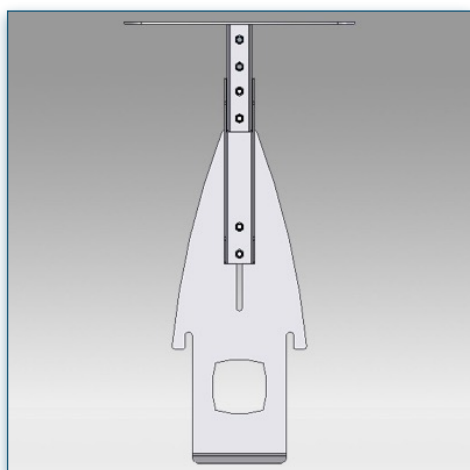

N'hésitez pas de nous contacter si vous avez des questions au sujet de cette gamme de produits.