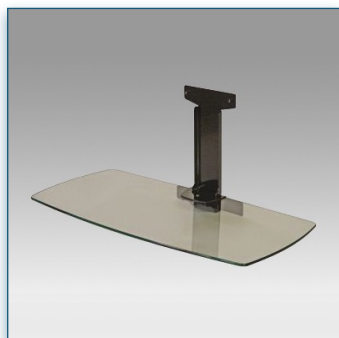

- * Réglable en hauteur
- * Tous les câbles peuvent se glisser dans la colonne centrale
- * Dimensions: 40 cm x 50 cm
- * En verre trempé avec bords biseautés
- * Supporte jusqu'à 20 kg
- * Couleur: Noir ou Aluminium

Etagère en verre
40 cm x 50 cm
Référence: 440.026

N'hésitez pas de nous contacter si vous avez des questions au sujet de cette gamme de produits.

Garantie: 5 ans

000.440.026

Noir ou Aluminium

-

-

440.026

Etagère en verre
78 cm x 39 cm

Référence: 440.027

N'hésitez pas de nous contacter si vous avez des questions au sujet de cette gamme de produits.

Garantie: 5 ans

000.440.027

Noir ou Aluminium

-

-

440.027

Etagère en verre 78 cm x 39 cm pour Pieds et Chariots LCD (Vision HD)

Cette étagère en verre trempé de 40 x 50 cm vient compléter votre installation, supportant des poids jusque 20 Kg, elle se fixe le long de la colonne centrale à n'importe quelle hauteur.