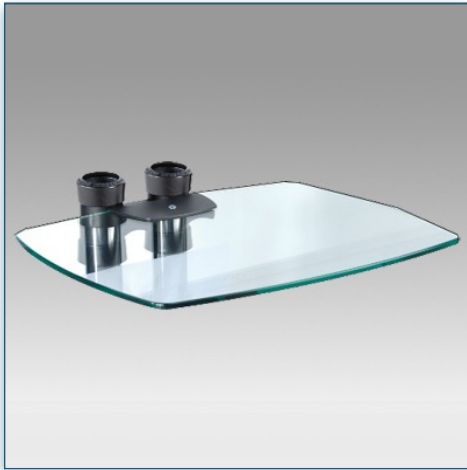

- * Réglable en hauteur
- * Tous les câbles peuvent se glisser dans la colonne centrale
- * Dimensions: 40 cm x 50 cm
- * En verre trempé avec bords biseautés
- * Supporte jusqu'à 20 kg
- * Couleur: Noir ou Aluminium