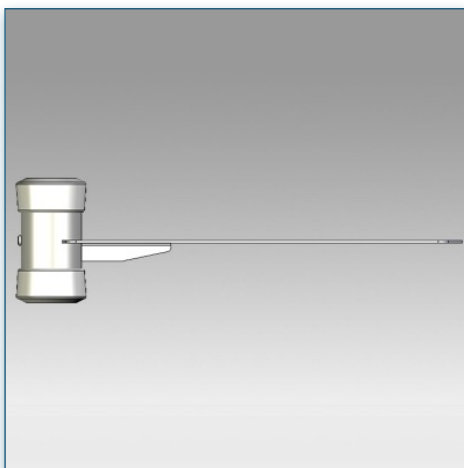

Etagère 40 cm x 50 cm

Référence: 440.017