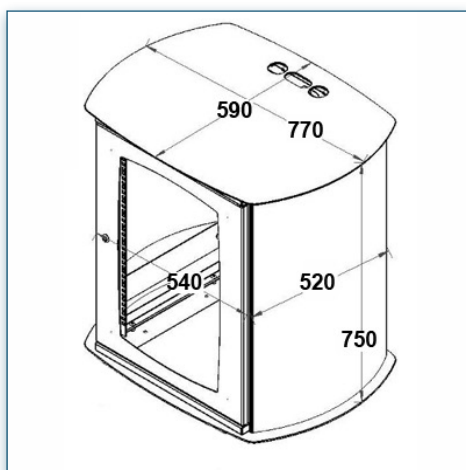

N'hésitez pas de nous contacter si vous avez des questions au sujet de cette gamme de produits.

Garantie: 5 ans

000.440.008

Noir ou Aluminium

-

-

440.008