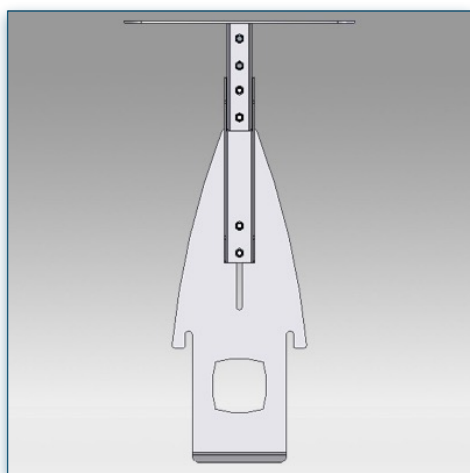

- * Réglable en hauteur
- * Tous les câbles peuvent se glisser dans la colonne centrale
- * Dimensions: 40 cm x 50 cm
- * En verre trempé avec bords biseautés
- * Supporte jusqu'à 20 kg
- * Couleur: Noir ou Aluminium

- * Réglable en hauteur
- * Tous les câbles peuvent se glisser dans la colonne centrale
- * Dimensions: 40 cm x 50 cm
- * Supporte jusqu'à 20 kg
- * Couleur: Noir ou Aluminium

Etagère 40 cm x 50 cm

Référence: 440.024

Etagère Support Visioconférence pour Pieds et Chariots LCD

Afin de compléter votre installation et pour faciliter la mise en place du système de visioconférence cette étagère de support vous permettra le montage de votre caméra au dessus de l'écran quel que soit sa taille.

Les dimensions de 26 x 34 cm due l'étagère accueille toutes les caméras de visioconférences. Le support permet un réglage aisé de la hauteur pour un bon positionnement de votre caméra.

- * Montage de la caméra de visioconférence
- * Plate-forme standard de fixation au-dessus de l'écran
- * Peut s'adapter à différentes tailles d'écran
- * Dimensions de la plate-forme 26 cm x 34 cm
- * Réglable en hauteur
- * Couleur: Noir ou Aluminium