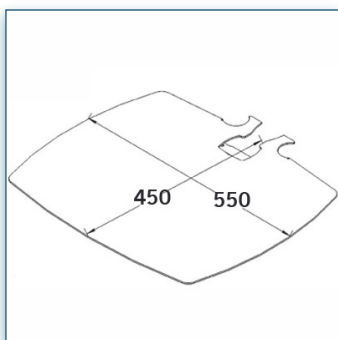

Etagère 45 cm x 55 cm

Référence: 440.002

N'hésitez pas de nous contacter si vous avez des questions au sujet de cette gamme de produits.

Garantie: 5 ans

000.440.002

Noir ou Aluminium

-

-

440.002

Etagère 45 cm x 55 cm pour Pieds et Chariots LCD (Vision Pro)

Cette étagère de 45 x 55 cm vient compléter votre installation, supportant jusque 20 Kg, elle se fixe le long de la colonne centrale à n'importe quelle hauteur.

Un passe câbles à l'arrière de cette étagère vous permet de passer tous vos câbles sans difficultés, ils peuvent ainsi rejoindre la colonne centrale pour effectuer les liaisons nécessaires de tous vos appareils.

- Réglable en hauteur
- Tous les câbles peuvent se glisser dans la colonne centrale
- Dimensions: 45 cm x 55 cm
- Supporte jusqu'à 20 kg
- Couleur: Noir ou Aluminium