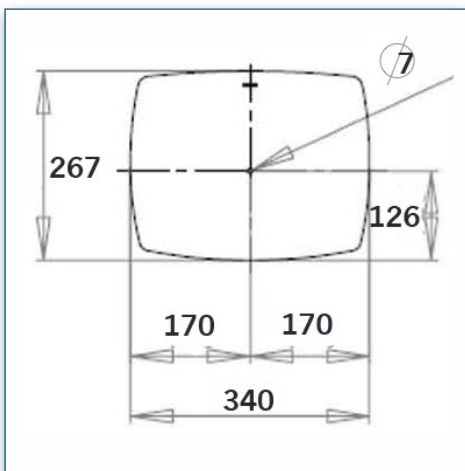

Etagère Support Visioconférence

Référence: 440.010