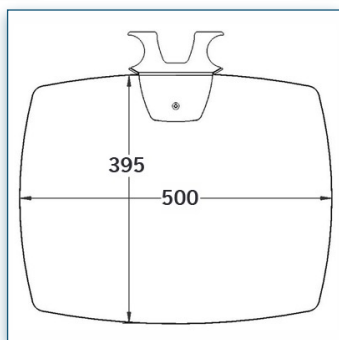

Etagère en verre
40 cm x 50 cm

Référence: 440.006

N'hésitez pas de nous contacter si vous avez des questions au sujet de cette gamme de produits.

Garantie: 5 ans

000.440.006

Noir ou Aluminium

-

-

440.006

**Etagère en verre 40 cm x 50 cm pour Pieds et Chariots LCD
(Vision Pro - MCC)**

Cette étagère en verre trempé de 40 x 50 cm vient compléter votre installation, supportant des poids jusque 20 Kg, elle se fixe le long de la colonne centrale à n'importe quelle hauteur.

Un passe câbles à l'arrière de cette étagère vous permet de passer tous vos câbles sans difficultés, ils peuvent ainsi rejoindre la colonne centrale pour effectuer les liaisons nécessaires de tous vos appareils.

- Réglable en hauteur
- Tous les câbles peuvent se glisser dans la colonne centrale
- Dimensions: 40 cm x 50 cm
- Verre trempé et angles arrondis
- Supporte jusqu'à 20 kg
- Couleur: Noir ou Aluminium