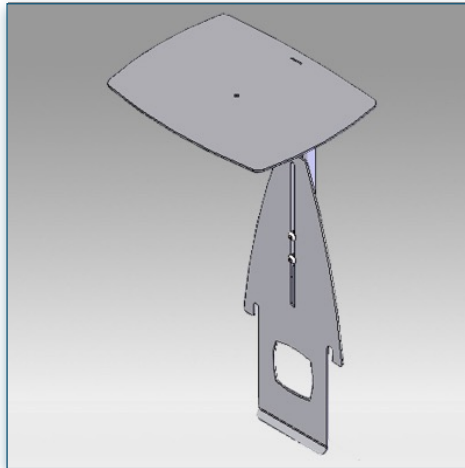

Les dimensions de 26 x 34 cm due l'étagère accueille toutes les caméras de visioconférences. Le support permet un réglage aisé de la hauteur pour un bon positionnement de votre caméra.

- * Montage de la caméra de visioconférence
- * Plate-forme standard de fixation au-dessus de l'écran
- * Peut s'adapter à différentes tailles d'écran
- * Dimensions de la plate-forme 26 cm x 34 cm
- * Réglable en hauteur
- * Couleur: Noir ou Aluminium