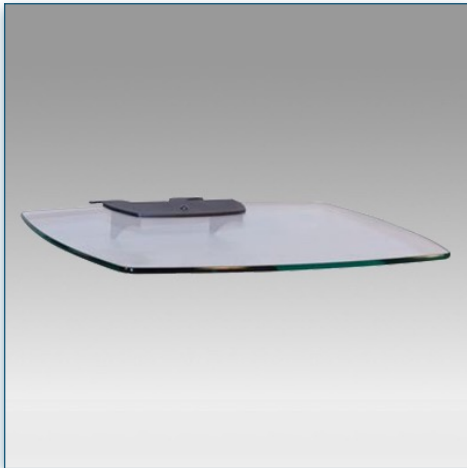

Etagère en verre
40 cm x 50 cm
Référence: 440.006