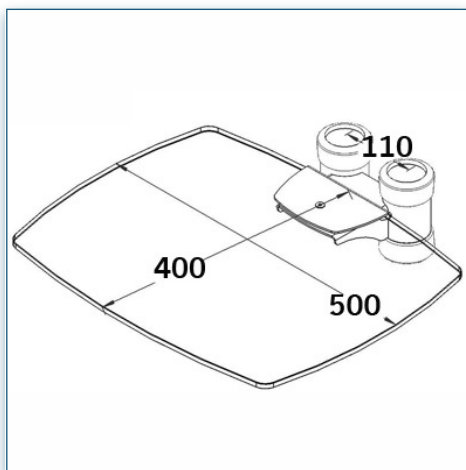

Garantie: 5 ans

000.440.020

Noir ou Aluminium

-

-

440.020