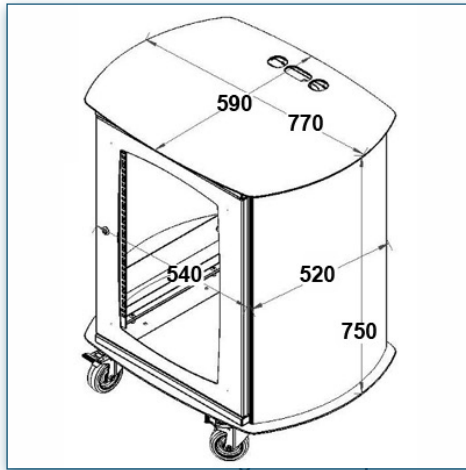

Garantie: 5 ans

000.440.009

Noir ou Aluminium

-

-

440.009