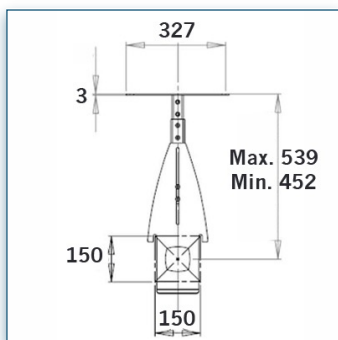

Etagère Support
Visioconférence

Référence: 440.010

N'hésitez pas de nous contacter si vous avez des questions au sujet de cette gamme de produits.

Garantie: 5 ans

000.440.010

Noir ou Aluminium

-

-

440.010

Etagère Support Visioconférence pour Pieds et Chariots LCD

Afin de compléter votre installation et pour faciliter la mise en place du système de visioconférence cette étagère de support vous permettra le montage de votre caméra au dessus de l'écran quel que soit sa taille.

Les dimensions de 26 x 34 cm due l'étagère accueille toutes les caméras de visioconférences. Le support permet un réglage aisé de la hauteur pour un bon positionnement de votre caméra.

- Montage de la caméra de visioconférence
- Plate-forme standard de fixation au-dessus de l'écran
- Peut s'adapter à différentes tailles d'écran
- Dimensions de la plate-forme 26 cm x 34 cm
- Réglable en hauteur
- Couleur: Noir ou Aluminium