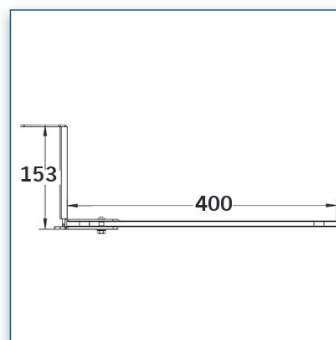

Etagère en verre
40 cm x 50 cm

Référence: 440.006

N'hésitez pas de nous contacter si vous avez des questions au sujet de cette gamme de produits.

Garantie: 5 ans

000.440.006

Noir ou Aluminium

-

-

440.006

**Etagère en verre 40 cm x 50 cm pour Pieds et Chariots LCD
(Vision Pro - MCC)**

Cette étagère en verre trempé de 40 x 50 cm vient compléter votre installation, supportant des poids jusque 20 Kg, elle se fixe le long de la colonne centrale à n'importe quelle hauteur.

Un passe câbles à l'arrière de cette étagère vous permet de passer tous vos câbles sans difficultés, ils peuvent ainsi rejoindre la colonne centrale pour effectuer les liaisons nécessaires de tous vos appareils.

- Réglable en hauteur
- Tous les câbles peuvent se glisser dans la colonne centrale
- Dimensions: 40 cm x 50 cm
- Verre trempé et angles arrondis
- Supporte jusqu'à 20 kg
- Couleur: Noir ou Aluminium