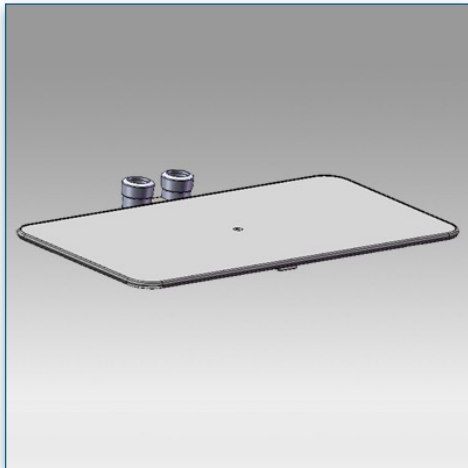

N'hésitez pas de nous contacter si vous avez des questions au sujet de cette gamme de produits.