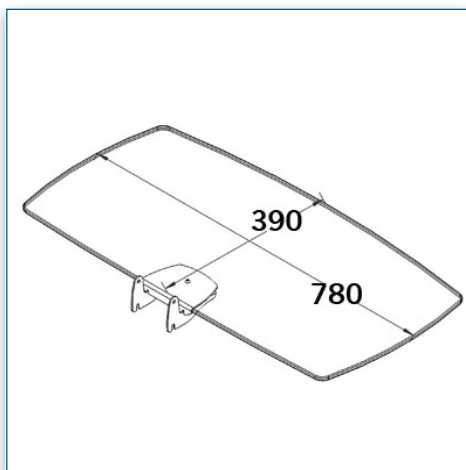

- * Réglable en hauteur
- * Tous les câbles peuvent se glisser dans la colonne centrale
- * Dimensions: 39 cm x 78 cm
- * En verre trempé avec bords biseautés
- * Supporte jusqu'à 20 kg
- * Couleur: Noir ou Aluminium

Etagère en verre 39 cm x 78 cm pour Pieds et Chariots LCD
(Vision Curve)

Etagère en verre
39 cm x 78 cm

Référence: 440.013

N'hésitez pas de nous contacter si vous avez des questions au sujet de cette gamme de produits.