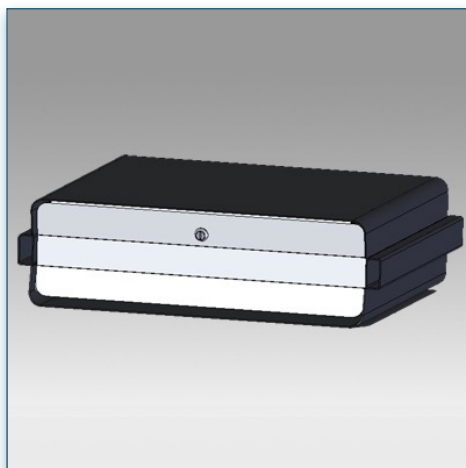

Bloc tiroir
55 cm x 40 cm x 14 cm

Référence: 440.016