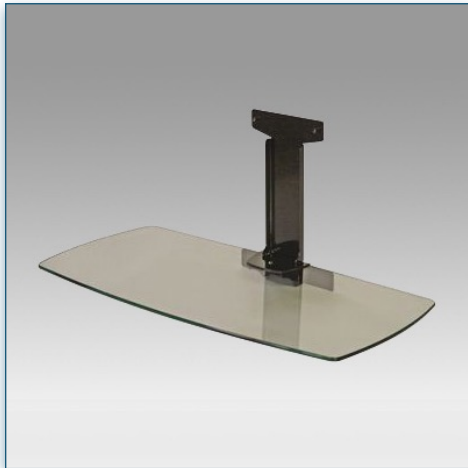

- * Réglable en hauteur
- * Tous les câbles peuvent se glisser dans la colonne centrale
- * Dimensions: 40 cm x 50 cm
- * En verre trempé avec bords biseautés
- * Supporte jusqu'à 20 kg
- * Couleur: Noir ou Aluminium

Garantie: 5 ans

000.440.026

Noir ou Aluminium

-

-

440.026

Etagère en verre 40 cm x 50 cm pour Pieds et Chariots LCD (Vision HD)

Cette étagère en verre trempé de 40 x 50 cm vient compléter votre installation, supportant des poids jusque 20 Kg, elle se fixe le long de la colonne centrale à n'importe quelle hauteur.

Un passe câbles à l'arrière de cette étagère vous permet de passer tous vos câbles sans difficultés, ils peuvent ainsi rejoindre la colonne centrale pour effectuer les liaisons nécessaires de tous vos appareils.