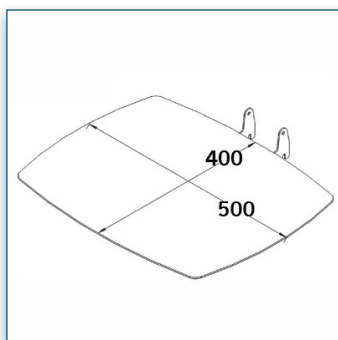

Etagère 40 cm x 50 cm

Référence: 440.012

N'hésitez pas de nous contacter si vous avez des questions au sujet de cette gamme de produits.

Garantie: 5 ans

000.440.012

Noir ou Aluminium

-

-

440.012

Etagère 40 cm x 50 cm pour Pieds et Chariots LCD (Vision Curve)

Cette étagère de 40 x 50 cm vient compléter votre installation, supportant jusque 20 Kg, elle se fixe le long de la colonne centrale à n'importe quelle hauteur.

- Réglable en hauteur
- Tous les câbles peuvent se glisser dans la colonne centrale
- Dimensions: 40 cm x 50 cm
- Supporte jusqu'à 20 kg
- Couleur: Noir ou Aluminium