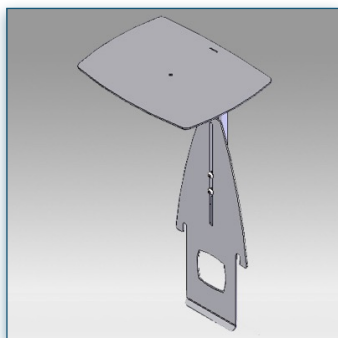

Etagère Support
Visioconférence

Référence: 440.010

N'hésitez pas de nous contacter si vous avez des questions au sujet de cette gamme de produits.

Garantie: 5 ans

000.440.010

Noir ou Aluminium

-

-

440.010

Etagère Support Visioconférence pour Pieds et Chariots LCD

Afin de compléter votre installation et pour faciliter la mise en place du système de visioconférence cette étagère de support vous permettra le montage de votre caméra au dessus de l'écran quel que soit sa taille.

Les dimensions de 26 x 34 cm due l'étagère accueille toutes les caméras de visioconférences. Le support permet un réglage aisé de la hauteur pour un bon positionnement de votre caméra.

- Montage de la caméra de visioconférence
- Plate-forme standard de fixation au-dessus de l'écran
- Peut s'adapter à différentes tailles d'écran
- Dimensions de la plate-forme 26 cm x 34 cm
- Réglable en hauteur
- Couleur: Noir ou Aluminium