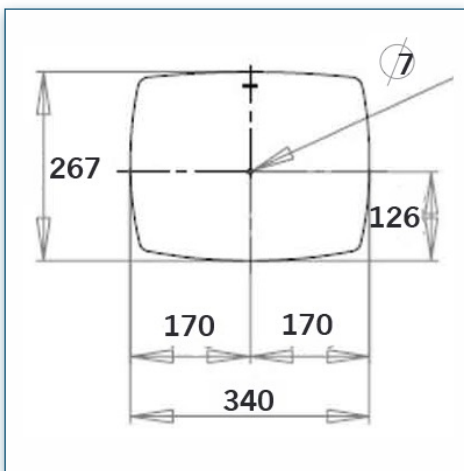

- * Réglable en hauteur
- * Tous les câbles peuvent se glisser dans la colonne centrale
- * Dimensions: 40 cm x 50 cm
- * En verre trempé avec bords biseautés
- * Supporte jusqu'à 20 kg
- * Couleur: Noir ou Aluminium

Les dimensions de 26 x 34 cm due l'étagère accueille toutes les caméras de visioconférences. Le support permet un réglage aisé de la hauteur pour un bon positionnement de votre caméra.

- * Montage de la caméra de visioconférence
- * Plate-forme standard de fixation au-dessus de l'écran
- * Peut s'adapter à différentes tailles d'écran
- * Dimensions de la plate-forme 26 cm x 34 cm
- * Réglable en hauteur
- * Couleur: Noir ou Aluminium