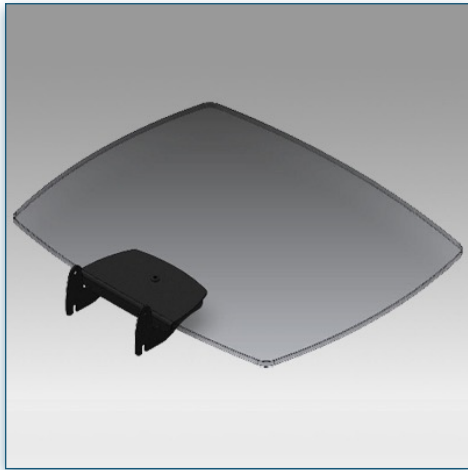

N'hésitez pas de nous contacter si vous avez des questions au sujet de cette gamme de produits.

Garantie: 5 ans

000.440.014

Noir ou Aluminium

-

-

440.014

**Etagère en verre 40 cm x 50 cm pour Pieds et Chariots LCD
(Vision Curve)**

Cette étagère en verre trempé de 40 x 50 cm vient compléter votre installation, supportant des poids jusque 20 Kg, elle se fixe le long de la colonne centrale à n'importe quelle hauteur.

- * Réglable en hauteur
- * Tous les câbles peuvent se glisser dans la colonne centrale
- * Dimensions: 40 cm x 50 cm
- * En verre trempé avec bords biseautés
- * Supporte jusqu'à 20 kg
- * Couleur: Noir ou Aluminium