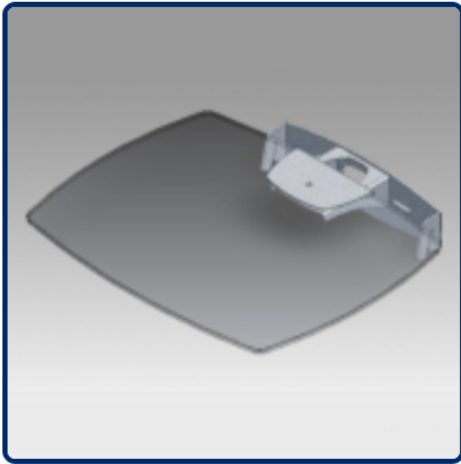

ACCESSOIRES OPTIONNELS POUR PIEDS ET CHARIOTS STANDS

Accessoires pour pieds et chariots stands Compatible Vision Hall Series

Etagère en verre
40 cm x 50 cm

Référence: 440.023