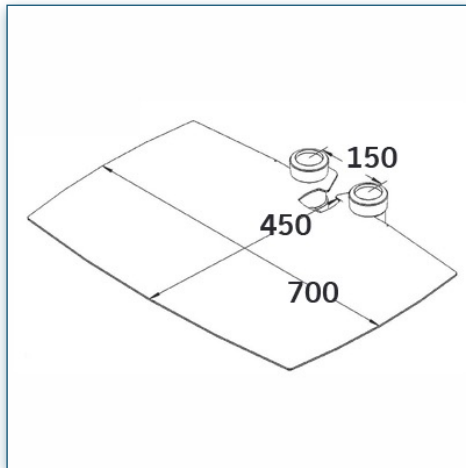

N'hésitez pas de nous contacter si vous avez des questions au sujet de cette gamme de produits.

Garantie: 5 ans

000.440.005

Noir ou Aluminium

-

-

440.005