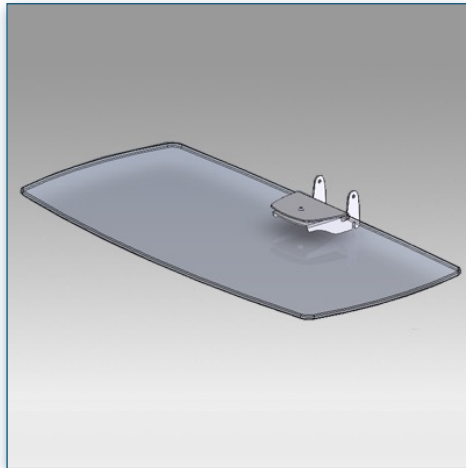

- * Réglable en hauteur
- * Tous les câbles peuvent se glisser dans la colonne centrale
- * Dimensions: 40 cm x 50 cm
- * En verre trempé avec bords biseautés
- * Supporte jusqu'à 20 kg
- * Couleur: Noir ou Aluminium

Garantie: 5 ans

000.440.026

Noir ou Aluminium

-

-

440.026

Etagère en verre 40 cm x 50 cm pour Pieds et Chariots LCD (Vision HD)

Cette étagère en verre trempé de 40 x 50 cm vient compléter votre installation, supportant des poids jusque 20 Kg, elle se fixe le long de la colonne centrale à n'importe quelle hauteur.

Un passe câbles à l'arrière de cette étagère vous permet de passer tous vos câbles sans difficultés, ils peuvent ainsi rejoindre la colonne centrale pour effectuer les liaisons nécessaires de tous vos appareils.