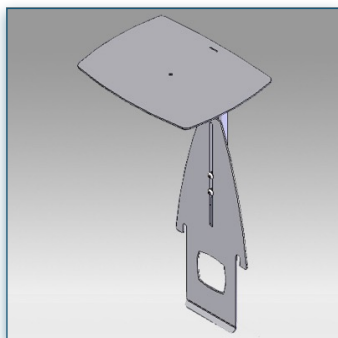

Etagère Support
Visioconférence

Référence: 440.010

N'hésitez pas de nous contacter si vous avez des questions au sujet de cette gamme de produits.

Garantie: 5 ans

000.440.010

Noir ou Aluminium

-

-

440.010

Etagère Support Visioconférence pour Pieds et Chariots LCD

Afin de compléter votre installation et pour faciliter la mise en place du système de visioconférence cette étagère de support vous permettra le montage de votre caméra au dessus de l'écran quel que soit sa taille.

Les dimensions de 26 x 34 cm due l'étagère accueille toutes les caméras de visioconférences. Le support permet un réglage aisé de la hauteur pour un bon positionnement de votre caméra.

- Montage de la caméra de visioconférence
- Plate-forme standard de fixation au-dessus de l'écran
- Peut s'adapter à différentes tailles d'écran
- Dimensions de la plate-forme 26 cm x 34 cm
- Réglable en hauteur
- Couleur: Noir ou Aluminium