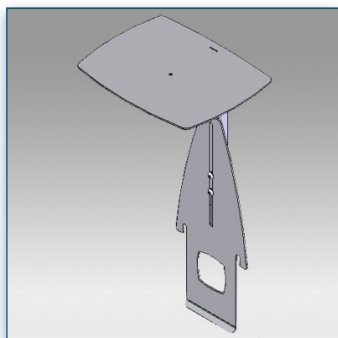

Etagère Support Visioconférence

Référence: 440.010

N'hésitez pas de nous contacter si vous avez des questions au sujet de cette gamme de produits.

Garantie: 5 ans

000.440.010

Noir ou Aluminium

-

-

440.010

Etagère Support Visioconférence pour Pieds et Chariots LCD

Afin de compléter votre installation et pour faciliter la mise en place du système de visioconférence cette étagère de support vous permettra le montage de votre caméra au dessus de l'écran quel que soit sa taille.

Les dimensions de 26 x 34 cm due l'étagère accueille toutes les caméras de visioconférences. Le support permet un réglage aisé de la hauteur pour un bon positionnement de votre caméra.

- Montage de la caméra de visioconférence
- Plate-forme standard de fixation au-dessus de l'écran
- Peut s'adapter à différentes tailles d'écran
- Dimensions de la plate-forme 26 cm x 34 cm
- Réglable en hauteur
- Couleur: Noir ou Aluminium