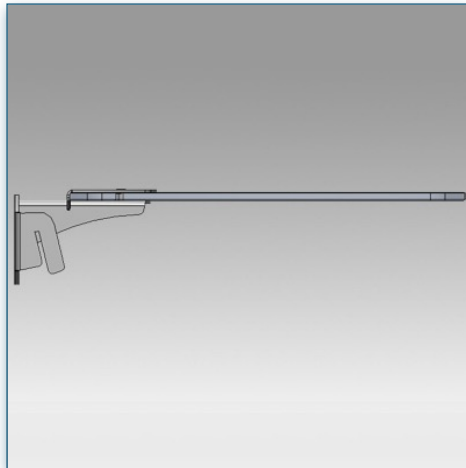

N'hésitez pas de nous contacter si vous avez des questions au sujet de cette gamme de produits.