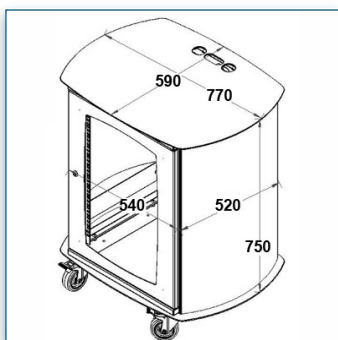

Meuble de rangement 14U

Référence: 440.009

N'hésitez pas de nous contacter si vous avez des questions au sujet de cette gamme de produits.

Garantie: 5 ans

000.440.009

Noir ou Aluminium

-

-

440.009

Meuble de rangement 14U pour Pieds et Chariots LCD (Vision Pro)

Ce meuble de rangement sécurisé de 48 cm x 48 cm x 70 cm (L/P/H) vient compléter votre installation à la base de votre pied ou chariot LCD

Des passes câbles à l'arrière de ce meuble de rangement vous permet de passer tous vos câbles sans difficultés, ils peuvent ainsi rejoindre la colonne centrale pour effectuer les liaisons nécessaires de tous vos appareils.

Ce meuble complète parfaitement votre installation, vous pourrez y placer tous vos appareils périphériques.

- Meuble verrouillable par clef
- Dimensions intérieures (LxPxH) 48 cm x 48 cm x 70 cm
- 14U support de montage compris
- 1 porte en polycarbonate
- Roues (4) de précision équipées de frein à pied
- Intérieur évolutif avec extension 440.031 (kit plate-forme) (non compris !)
- Couleur: Noir ou Aluminium