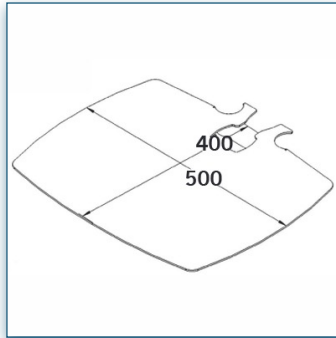

Etagère 40 cm x 50 cm

Référence: 440.001

N'hésitez pas de nous contacter si vous avez des questions au sujet de cette gamme de produits.

Garantie: 5 ans

000.440.001

Noir ou Aluminium

-

-

440.001

Etagère 40 cm x 50 cm pour Pieds et Chariots LCD (Vision Pro - MCC)

Cette étagère de 40 x 50 cm vient compléter votre installation, supportant jusque 20 Kg, elle se fixe le long de la colonne centrale à n'importe quelle hauteur.

Un passe câbles à l'arrière de cette étagère vous permet de passer tous vos câbles sans difficultés, ils peuvent ainsi rejoindre la colonne centrale pour effectuer les liaisons nécessaires de tous vos appareils.

- Réglable en hauteur
- Tous les câbles peuvent se glisser dans la colonne centrale
- Dimensions: 40 cm x 50 cm
- Supporte jusqu'à 20 kg
- Couleur: Noir ou Aluminium