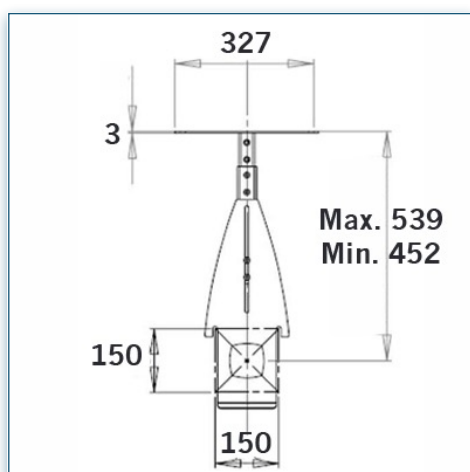

- * Réglable en hauteur
- * Tous les câbles peuvent se glisser dans la colonne centrale
- * Dimensions: 40 cm x 50 cm
- * En verre trempé avec bords biseautés
- * Supporte jusqu'à 20 kg
- * Couleur: Noir ou Aluminium

- * Réglable en hauteur
- * Tous les câbles peuvent se glisser dans la colonne centrale
- * Dimensions: 40 cm x 50 cm
- * Supporte jusqu'à 20 kg
- * Couleur: Noir ou Aluminium

Etagère 40 cm x 50 cm

Référence: 440.024

Les dimensions de 26 x 34 cm due l'étagère accueille toutes les caméras de visioconférences. Le support permet un réglage aisé de la hauteur pour un bon positionnement de votre caméra.

- * Montage de la caméra de visioconférence
- * Plate-forme standard de fixation au-dessus de l'écran
- * Peut s'adapter à différentes tailles d'écran
- * Dimensions de la plate-forme 26 cm x 34 cm
- * Réglable en hauteur
- * Couleur: Noir ou Aluminium