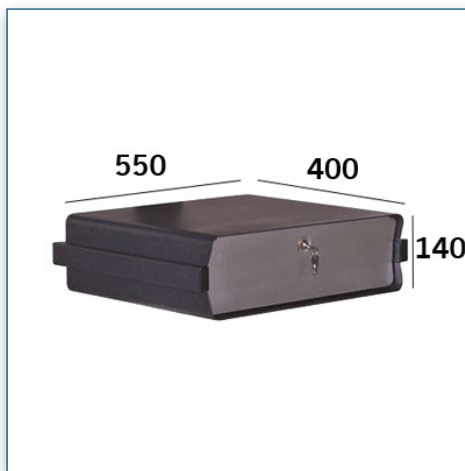

N'hésitez pas de nous contacter si vous avez des questions au sujet de cette gamme de produits.

Garantie: 5 ans

000.440.022

Noir ou Aluminium

-

-

440.022