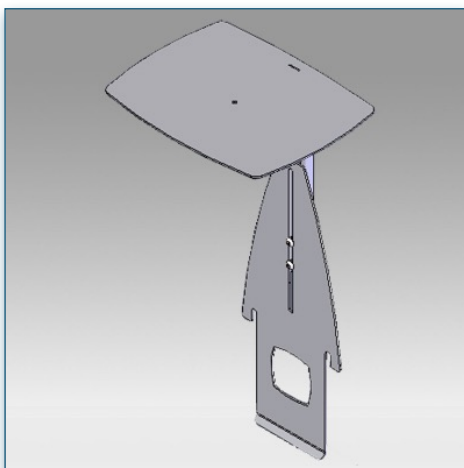

- * Réglable en hauteur
- * Tous les câbles peuvent se glisser dans la colonne centrale
- * Dimensions: 40 cm x 50 cm
- * En verre trempé avec bords biseautés
- * Supporte jusqu'à 20 kg
- * Couleur: Noir ou Aluminium

Les dimensions de 26 x 34 cm due l'étagère accueille toutes les caméras de visioconférences. Le support permet un réglage aisé de la hauteur pour un bon positionnement de votre caméra.

- * Montage de la caméra de visioconférence
- * Plate-forme standard de fixation au-dessus de l'écran
- * Peut s'adapter à différentes tailles d'écran
- * Dimensions de la plate-forme 26 cm x 34 cm
- * Réglable en hauteur
- * Couleur: Noir ou Aluminium

-

440.010

Etagère Support Visioconférence pour Pieds et Chariots LCD

Afin de compléter votre installation et pour faciliter la mise en place du système de visioconférence cette étagère de support vous permettra le montage de votre caméra au dessus de l'écran quel que soit sa taille.