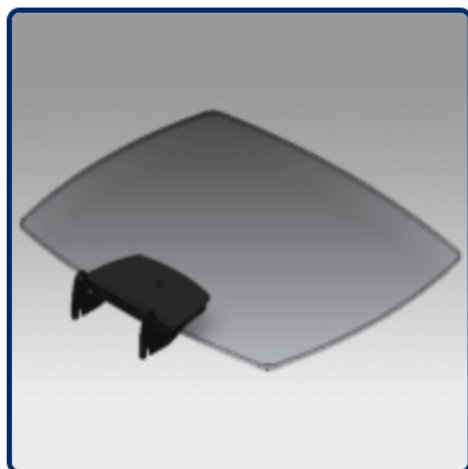

ACCESSOIRES OPTIONNELS POUR PIEDS ET CHARIOTS STANDS

Accessoires pour pieds et chariots stands Compatible Vision Curve Series

Etagère en verre
40 cm x 50 cm

Référence: 440.014