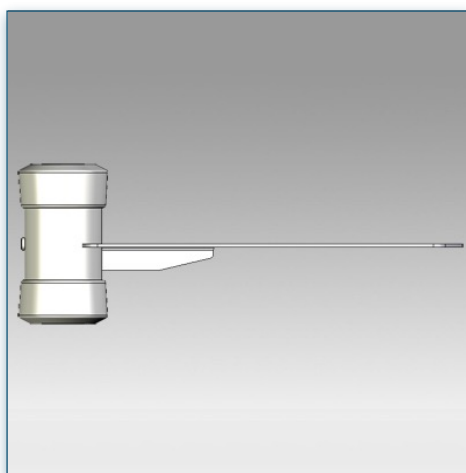

Un passe câbles à l'arrière de cette étagère vous permet de passer tous vos câbles sans difficultés, ils peuvent ainsi rejoindre la colonne centrale pour effectuer les liaisons nécessaires de tous vos appareils.

- * Réglable en hauteur
- * Tous les câbles peuvent se glisser dans la colonne centrale
- * Dimensions: 30 cm x 30 cm
- * Supporte jusqu'à 20 kg
- * Couleur: Noir ou Aluminium

Etagère 30 cm x 30 cm

Référence: 440.019