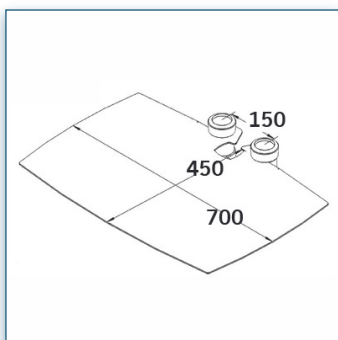

Etagère Heavy Duty
45 cm x 70 cm

Référence: 440.005

N'hésitez pas de nous contacter si vous avez des questions au sujet de cette gamme de produits.

Garantie: 5 ans

000.440.005

Noir ou Aluminium

-

-

440.005

Etagère Heavy Duty 45 cm x 70 cm pour Pieds et Chariots LCD (Vision Pro)

Cette étagère de 45 x 70 cm vient compléter votre installation, supportant des poids lourds jusque 30 Kg, elle se fixe le long de la colonne centrale à n'importe quelle hauteur.

Un passe câbles à l'arrière de cette étagère vous permet de passer tous vos câbles sans difficultés, ils peuvent ainsi rejoindre la colonne centrale pour effectuer les liaisons nécessaires de tous vos appareils.

- Réglable en hauteur
- Tous les câbles peuvent se glisser dans la colonne centrale
- Dimensions: 45 cm x 70 cm
- Supporte jusqu'à 30 kg
- Couleur: Noir ou Aluminium