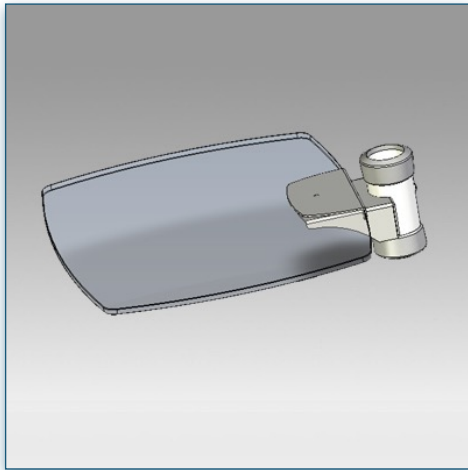

N'hésitez pas de nous contacter si vous avez des questions au sujet de cette gamme de produits.