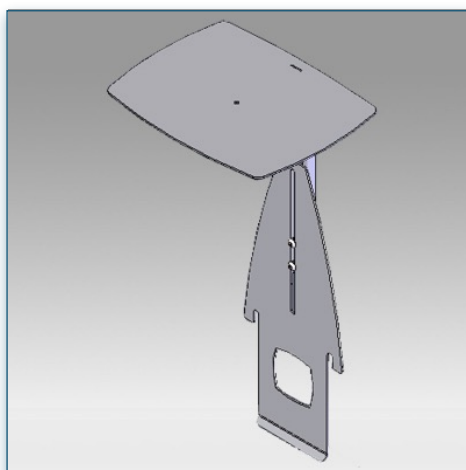

- * Réglable en hauteur
- * Tous les câbles peuvent se glisser dans la colonne centrale
- * Dimensions: 40 cm x 50 cm
- * En verre trempé avec bords biseautés
- * Supporte jusqu'à 20 kg
- * Couleur: Noir ou Aluminium

- * Réglable en hauteur
- * Tous les câbles peuvent se glisser dans la colonne centrale
- * Dimensions: 40 cm x 50 cm
- * Supporte jusqu'à 20 kg
- * Couleur: Noir ou Aluminium

Etagère 40 cm x 50 cm

Référence: 440.024

Etagère Support Visioconférence pour Pieds et Chariots LCD

Afin de compléter votre installation et pour faciliter la mise en place du système de visioconférence cette étagère de support vous permettra le montage de votre caméra au dessus de l'écran quel que soit sa taille.

Les dimensions de 26 x 34 cm due l'étagère accueille toutes les caméras de visioconférences. Le support permet un réglage aisé de la hauteur pour un bon positionnement de votre caméra.

- * Montage de la caméra de visioconférence
- * Plate-forme standard de fixation au-dessus de l'écran
- * Peut s'adapter à différentes tailles d'écran
- * Dimensions de la plate-forme 26 cm x 34 cm
- * Réglable en hauteur
- * Couleur: Noir ou Aluminium