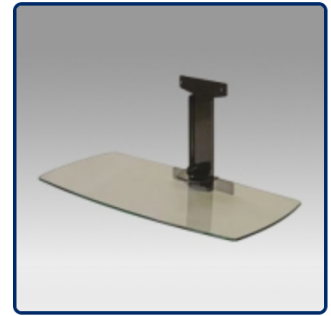

Garantie: 5 ans

000.440.026

Noir ou Aluminium

-

-

440.026

Etagère en verre 40 cm x 50 cm pour Pieds et Chariots LCD (Vision HD)

Cette étagère en verre trempé de 40 x 50 cm vient compléter votre installation, supportant des poids jusque 20 Kg, elle se fixe le long de la colonne centrale à n'importe quelle hauteur.

- * Réglable en hauteur
- * Tous les câbles peuvent se glisser dans la colonne centrale
- * Dimensions: 40 cm x 50 cm
- * En verre trempé avec bords biseautés
- * Supporte jusqu'à 20 kg
- * Couleur: Noir ou Aluminium