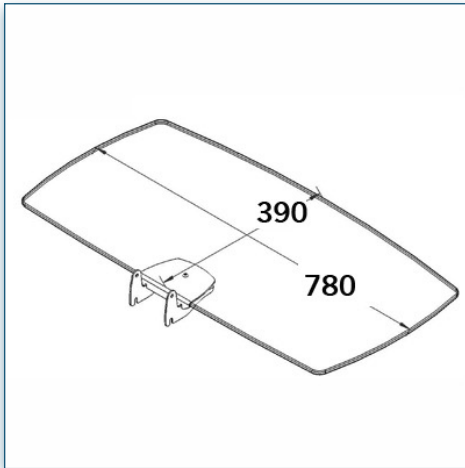

- * Réglable en hauteur
- * Tous les câbles peuvent se glisser dans la colonne centrale
- * Dimensions: 40 cm x 50 cm
- * En verre trempé avec bords biseautés
- * Supporte jusqu'à 20 kg
- * Couleur: Noir ou Aluminium

440.027

Etagère en verre 78 cm x 39 cm pour Pieds et Chariots LCD (Vision HD)

Cette étagère en verre trempé de 40 x 50 cm vient compléter votre installation, supportant des poids jusque 20 Kg, elle se fixe le long de la colonne centrale à n'importe quelle hauteur.

- * Réglable en hauteur
- * Tous les câbles peuvent se glisser dans la colonne centrale
- * Dimensions: 78 cm x 39 cm
- * En verre trempé avec bords biseautés
- * Supporte jusqu'à 20 kg
- * Couleur: Noir ou Aluminium