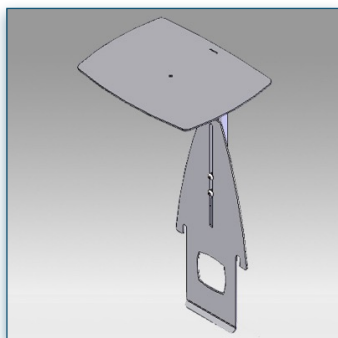

Etagère Support
Visioconférence

Référence: 440.010

N'hésitez pas de nous contacter si vous avez des questions au sujet de cette gamme de produits.

Garantie: 5 ans

000.440.010

Noir ou Aluminium

-

-

440.010

Etagère Support Visioconférence pour Pieds et Chariots LCD

Afin de compléter votre installation et pour faciliter la mise en place du système de visioconférence cette étagère de support vous permettra le montage de votre caméra au dessus de l'écran quel que soit sa taille.

Les dimensions de 26 x 34 cm due l'étagère accueille toutes les caméras de visioconférences. Le support permet un réglage aisé de la hauteur pour un bon positionnement de votre caméra.

- Montage de la caméra de visioconférence
- Plate-forme standard de fixation au-dessus de l'écran
- Peut s'adapter à différentes tailles d'écran
- Dimensions de la plate-forme 26 cm x 34 cm
- Réglable en hauteur
- Couleur: Noir ou Aluminium