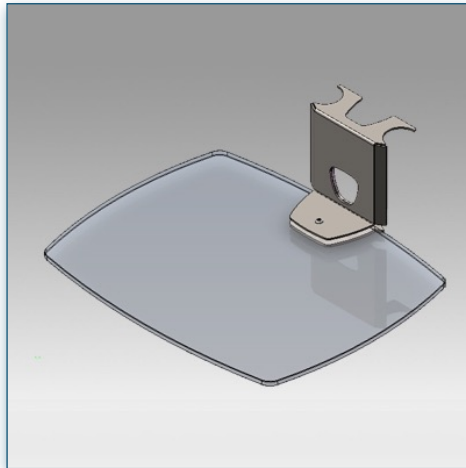

Etagère en verre
40 cm x 50 cm
Référence: 440.006