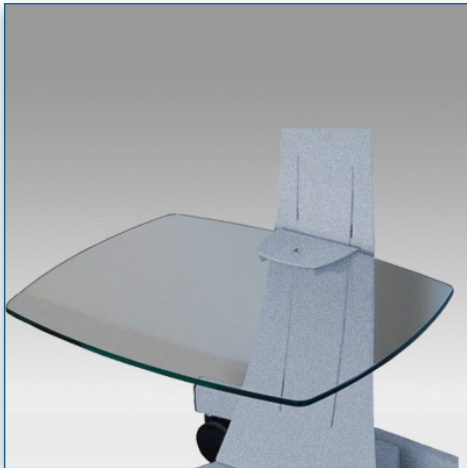

Etagère en verre
40 cm x 50 cm

Référence: 440.011