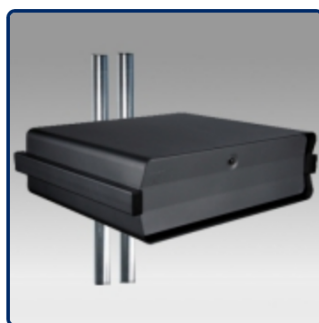

Bloc tiroir
55 cm x 40 cm x 14 cm

Référence: 440.022

N'hésitez pas de nous contacter si vous avez des questions au sujet de cette gamme de produits.

Garantie: 5 ans

000.440.022

Noir ou Aluminium

-

-

440.022

**Bloc tiroir 55 cm x 40 cm x 14 cm pour Pieds et Chariots LCD
(Vision Tube)**

Ce bloc tiroir sécurisé de rangement de 50 cm x 40 cm x 14 cm (L/P/H) vient compléter votre installation, supportant des poids jusque 20 Kg, il se fixe le long de la colonne centrale à n'importe quelle hauteur.

Un passe câbles à l'arrière de ce bloc tiroir vous permet de passer tous vos câbles sans difficultés, ils peuvent ainsi rejoindre la colonne centrale pour effectuer les liaisons nécessaires de tous vos appareils.

- Verrouillable par clef
- Supporte jusqu'à 20 kg
- Dimensions intérieures 50 cm x 40 cm x 14 cm (L/P/H)
- 2 ouvertures sur l'arrière pour les câbles, dimensions 75 mm x 60 mm
- En ouvrant, la porte bascule et se loge sous la partie supérieure
- Installation possible à différentes hauteurs
- Partie supérieure pouvant servir de tablette
- Couleur: Noir ou Aluminium