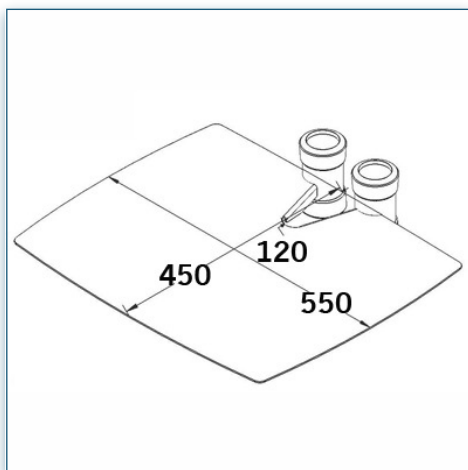

Garantie: 5 ans

000.440.018

Noir ou Aluminium

-

-

440.018