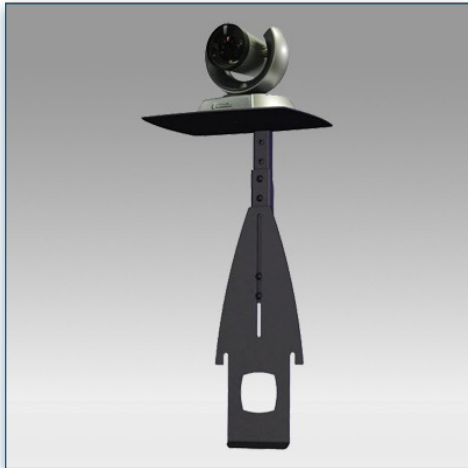

-

440.010

Etagère Support Visioconférence pour Pieds et Chariots LCD

Afin de compléter votre installation et pour faciliter la mise en place du système de visioconférence cette étagère de support vous permettra le montage de votre caméra au dessus de l'écran quel que soit sa taille.

Les dimensions de 26 x 34 cm due l'étagère accueille toutes les caméras de visioconférences. Le support permet un réglage aisé de la hauteur pour un bon positionnement de votre caméra.

- * Montage de la caméra de visioconférence
- * Plate-forme standard de fixation au-dessus de l'écran
- * Peut s'adapter à différentes tailles d'écran
- * Dimensions de la plate-forme 26 cm x 34 cm
- * Réglable en hauteur
- * Couleur: Noir ou Aluminium