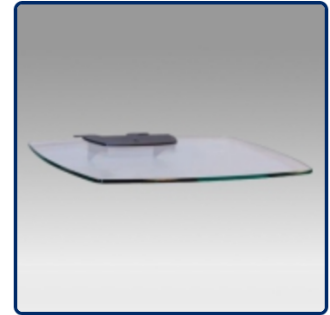

Etagère en verre
40 cm x 50 cm
Référence: 440.006