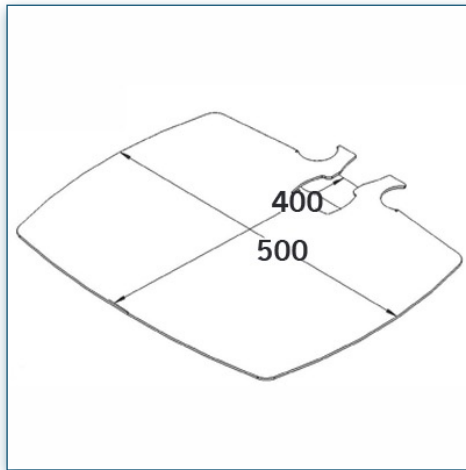

- * Réglable en hauteur
- * Tous les câbles peuvent se glisser dans la colonne centrale
- * Dimensions: 40 cm x 50 cm
- * Supporte jusqu'à 20 kg
- * Couleur: Noir ou Aluminium

Etagère 40 cm x 50 cm

Référence: 440.001