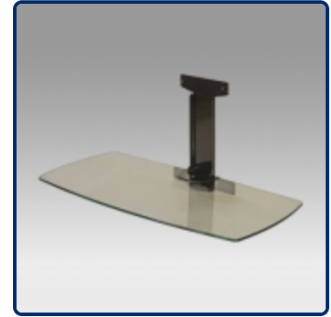

- * Réglable en hauteur
- * Tous les câbles peuvent se glisser dans la colonne centrale
- * Dimensions: 40 cm x 50 cm
- * En verre trempé avec bords biseautés
- * Supporte jusqu'à 20 kg
- * Couleur: Noir ou Aluminium

440.027

Etagère en verre 78 cm x 39 cm pour Pieds et Chariots LCD (Vision HD)

Cette étagère en verre trempé de 40 x 50 cm vient compléter votre installation, supportant des poids jusque 20 Kg, elle se fixe le long de la colonne centrale à n'importe quelle hauteur.

- * Réglable en hauteur
- * Tous les câbles peuvent se glisser dans la colonne centrale
- * Dimensions: 78 cm x 39 cm
- * En verre trempé avec bords biseautés
- * Supporte jusqu'à 20 kg
- * Couleur: Noir ou Aluminium