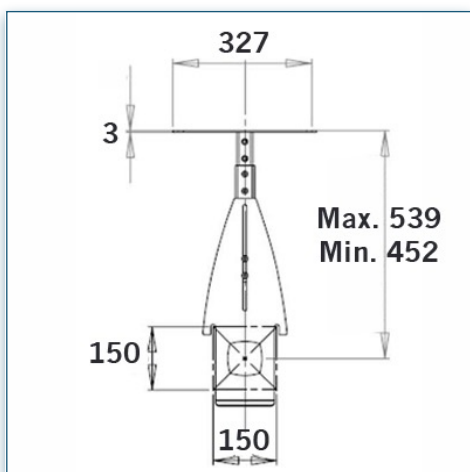

Les dimensions de 26 x 34 cm due l'étagère accueille toutes les caméras de visioconférences. Le support permet un réglage aisé de la hauteur pour un bon positionnement de votre caméra.

- * Montage de la caméra de visioconférence
- * Plate-forme standard de fixation au-dessus de l'écran
- * Peut s'adapter à différentes tailles d'écran
- * Dimensions de la plate-forme 26 cm x 34 cm
- * Réglable en hauteur
- * Couleur: Noir ou Aluminium