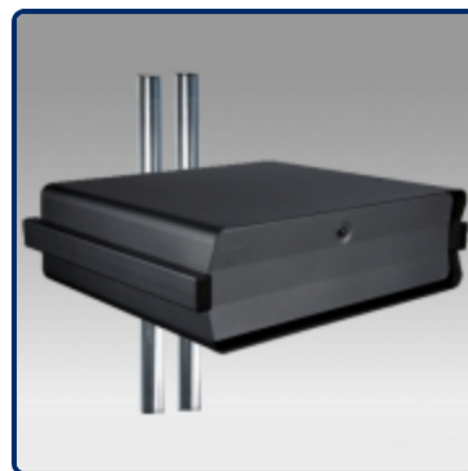

Bloc tiroir
55 cm x 40 cm x 14 cm

Référence: 440.022