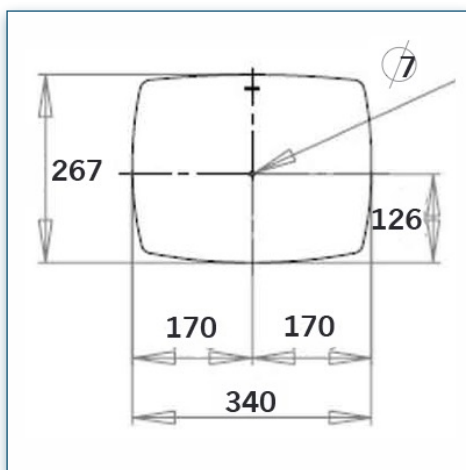

N'hésitez pas de nous contacter si vous avez des questions au sujet de cette gamme de produits.