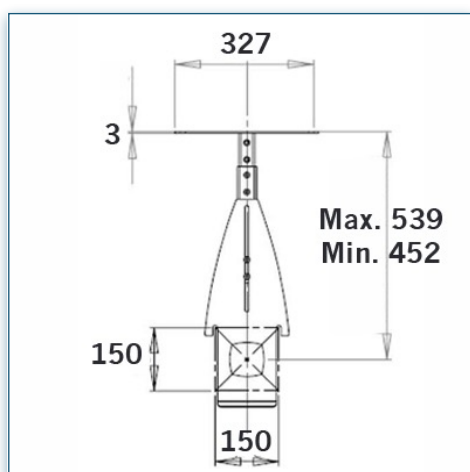

Garantie: 5 ans

000.440.010

Noir ou Aluminium

-

-

440.010