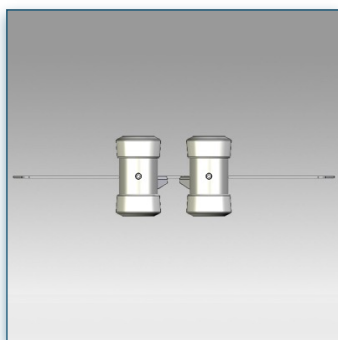

Etagère 40 cm x 50 cm

Référence: 440.017

N'hésitez pas de nous contacter si vous avez des questions au sujet de cette gamme de produits.

Garantie: 5 ans

000.440.017

Noir ou Aluminium

-

-

440.017

Etagère 40 cm x 50 cm pour Pieds et Chariots LCD (Vision Tube)

Cette étagère de 40 x 50 cm vient compléter votre installation, supportant jusque 20 Kg, elle se fixe le long de la colonne centrale à n'importe quelle hauteur.

Un passe câbles à l'arrière de cette étagère vous permet de passer tous vos câbles sans difficultés, ils peuvent ainsi rejoindre la colonne centrale pour effectuer les liaisons nécessaires de tous vos appareils.

- Réglable en hauteur
- Tous les câbles peuvent se glisser dans la colonne centrale
- Dimensions: 40 cm x 50 cm
- Supporte jusqu'à 20 kg
- Couleur: Noir ou Aluminium