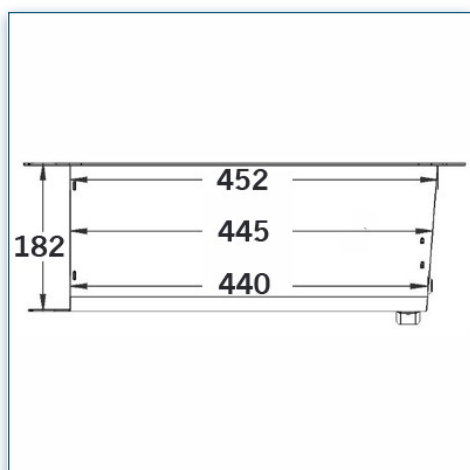

Garantie: 5 ans

000.440.007

Noir ou Aluminium

-

-

440.007