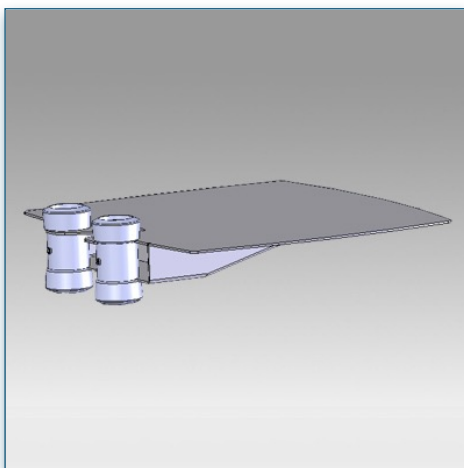

Etagère Heavy Duty
45 cm x 55 cm

Référence: 440.004

N'hésitez pas de nous contacter si vous avez des questions au sujet de cette gamme de produits.