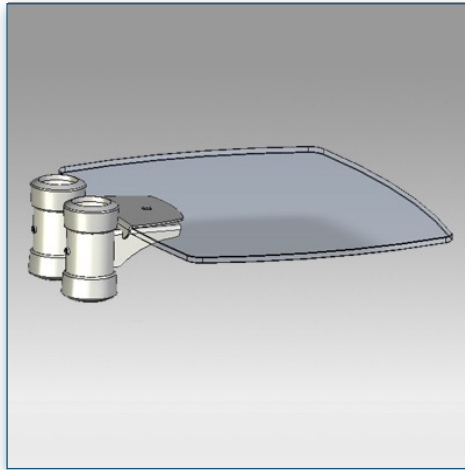

- * Réglable en hauteur
- * Tous les câbles peuvent se glisser dans la colonne centrale
- * Dimensions: 40 cm x 50 cm
- * En verre trempé avec bords biseautés
- * Supporte jusqu'à 20 kg
- * Couleur: Noir ou Aluminium