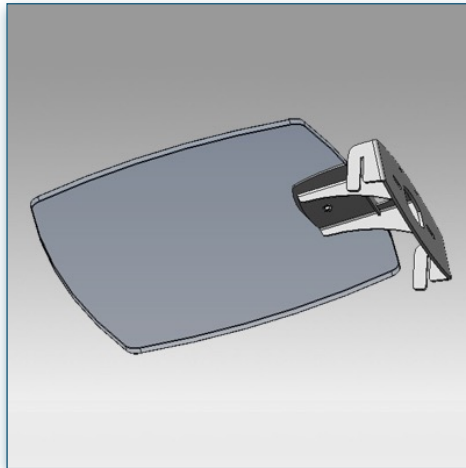

Etagère Support
Visioconférence

Référence: 440.010

Etagère en verre
40 cm x 50 cm

Référence: 440.023

N'hésitez pas de nous contacter si vous avez des questions au sujet de cette gamme de produits.

Garantie: 5 ans

000.440.023

Noir ou Aluminium

-

-

440.023

**Etagère en verre 40 cm x 50 cm pour Pieds et Chariots LCD
(Vision Hall)**

Cette étagère en verre trempé de 40 x 50 cm vient compléter votre installation, supportant des poids jusque 20 Kg, elle se fixe le long de la colonne centrale à n'importe quelle hauteur.

Un passe câbles à l'arrière de cette étagère vous permet de passer tous vos câbles sans difficultés, ils peuvent ainsi rejoindre la colonne centrale pour effectuer les liaisons nécessaires de tous vos appareils.

- * Réglable en hauteur
- * Tous les câbles peuvent se glisser dans la colonne centrale
- * Dimensions: 40 cm x 50 cm
- * En verre trempé avec bords biseautés
- * Supporte jusqu'à 20 kg
- * Couleur: Noir ou Aluminium