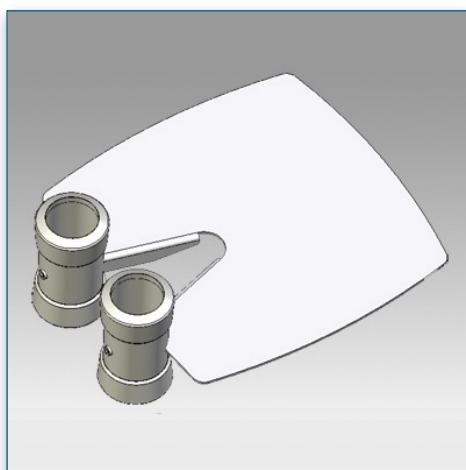

Etagère 30 cm x 30 cm

Référence: 440.019