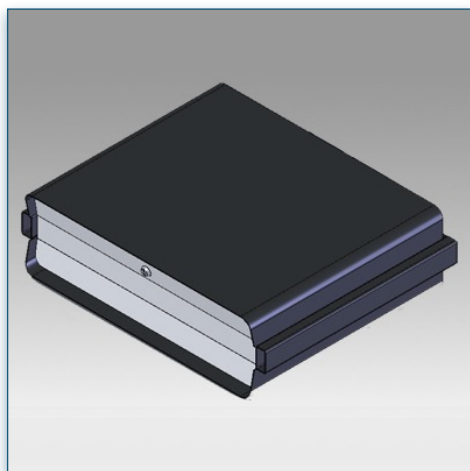

N'hésitez pas de nous contacter si vous avez des questions au sujet de cette gamme de produits.

Garantie: 5 ans

000.440.022

Noir ou Aluminium

-

-

440.022