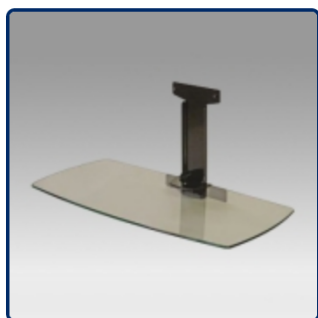

Etagère en verre
40 cm x 50 cm

Référence: 440.026

N'hésitez pas de nous contacter si vous avez des questions au sujet de cette gamme de produits.

Garantie: 5 ans

000.440.026

Noir ou Aluminium

-

-

440.026

Etagère en verre 40 cm x 50 cm pour Pieds et Chariots LCD (Vision HD)

Cette étagère en verre trempé de 40 x 50 cm vient compléter votre installation, supportant des poids jusque 20 Kg, elle se fixe le long de la colonne centrale à n'importe quelle hauteur.

Un passe câbles à l'arrière de cette étagère vous permet de passer tous vos câbles sans difficultés, ils peuvent ainsi rejoindre la colonne centrale pour effectuer les liaisons nécessaires de tous vos appareils.

- Réglable en hauteur
- Tous les câbles peuvent se glisser dans la colonne centrale
- Dimensions: 40 cm x 50 cm
- En verre trempé avec bords biseautés
- Supporte jusqu'à 20 kg
- Couleur: Noir ou Aluminium