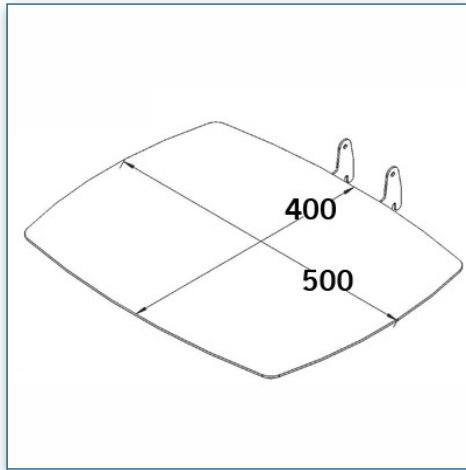

-

440.012

Etagère 40 cm x 50 cm pour Pieds et Chariots LCD (Vision Curve)

Cette étagère de 40 x 50 cm vient compléter votre installation, supportant jusque 20 Kg, elle se fixe le long de la colonne centrale à n'importe quelle hauteur.

- * Réglable en hauteur
- * Tous les câbles peuvent se glisser dans la colonne centrale
- * Dimensions: 40 cm x 50 cm
- * Supporte jusqu'à 20 kg
- * Couleur: Noir ou Aluminium

Etagère 40 cm x 50 cm

Référence: 440.012