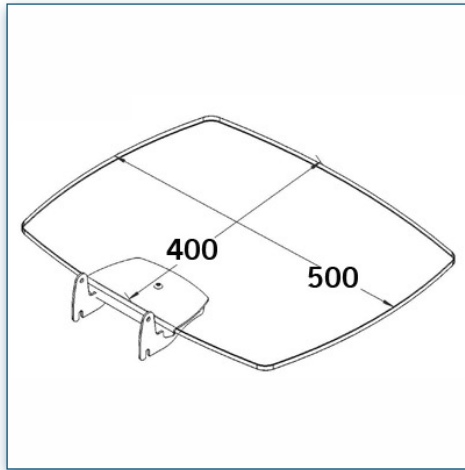

N'hésitez pas de nous contacter si vous avez des questions au sujet de cette gamme de produits.

Garantie: 5 ans

000.440.014

Noir ou Aluminium

-

-

440.014