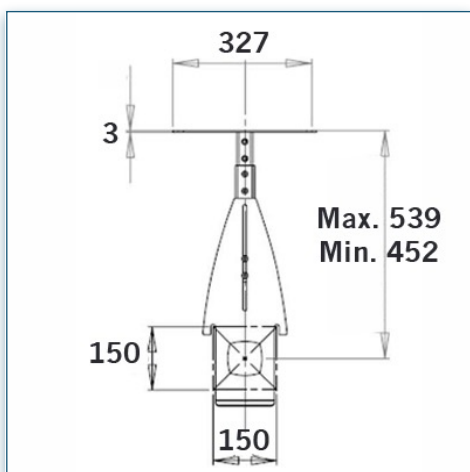

- * Réglable en hauteur
- * Tous les câbles peuvent se glisser dans la colonne centrale
- * Dimensions: 40 cm x 50 cm
- * En verre trempé avec bords biseautés
- * Supporte jusqu'à 20 kg
- * Couleur: Noir ou Aluminium

- * Réglable en hauteur
- * Tous les câbles peuvent se glisser dans la colonne centrale
- * Dimensions: 78 cm x 39 cm
- * En verre trempé avec bords biseautés
- * Supporte jusqu'à 20 kg
- * Couleur: Noir ou Aluminium

-

440.010

Etagère Support Visioconférence pour Pieds et Chariots LCD

Afin de compléter votre installation et pour faciliter la mise en place du système de visioconférence cette étagère de support vous permettra le montage de votre caméra au dessus de l'écran quel que soit sa taille.

Les dimensions de 26 x 34 cm due l'étagère accueille toutes les caméras de visioconférences. Le support permet un réglage aisé de la hauteur pour un bon positionnement de votre caméra.

- * Montage de la caméra de visioconférence
- * Plate-forme standard de fixation au-dessus de l'écran
- * Peut s'adapter à différentes tailles d'écran
- * Dimensions de la plate-forme 26 cm x 34 cm
- * Réglable en hauteur
- * Couleur: Noir ou Aluminium