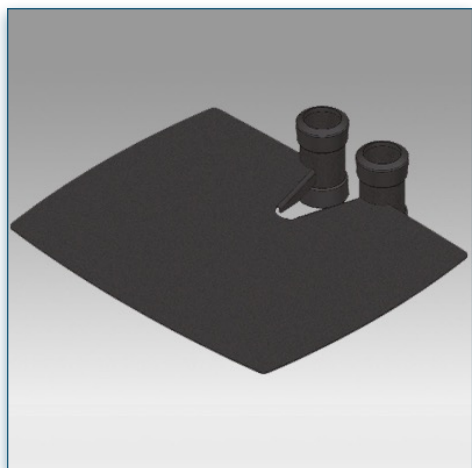

Etagère 40 cm x 50 cm

Référence: 440.017