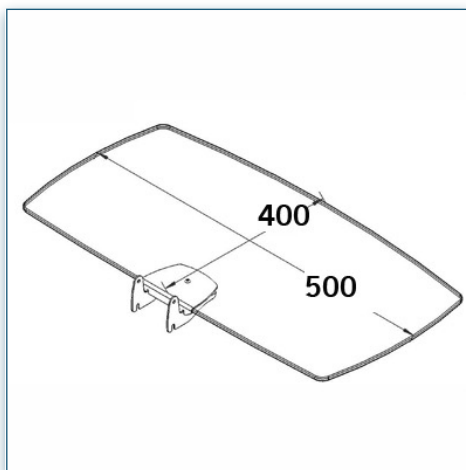

- * Réglable en hauteur
- * Tous les câbles peuvent se glisser dans la colonne centrale
- * Dimensions: 40 cm x 50 cm
- * En verre trempé avec bords biseautés
- * Supporte jusqu'à 20 kg
- * Couleur: Noir ou Aluminium

- * Réglable en hauteur
- * Tous les câbles peuvent se glisser dans la colonne centrale
- * Dimensions: 78 cm x 39 cm
- * En verre trempé avec bords biseautés
- * Supporte jusqu'à 20 kg
- * Couleur: Noir ou Aluminium

Etagère en verre
78 cm x 39 cm

Référence: 440.027

N'hésitez pas de nous contacter si vous avez des questions au sujet de cette gamme de produits.

Garantie: 5 ans

000.440.027

Noir ou Aluminium

-

-