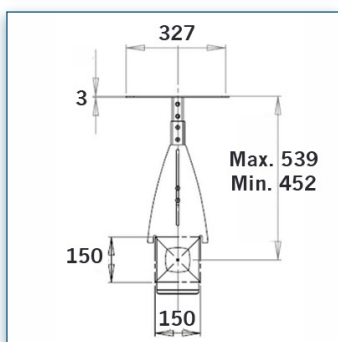

Etagère Support
Visioconférence

Référence: 440.010

N'hésitez pas de nous contacter si vous avez des questions au sujet de cette gamme de produits.

Garantie: 5 ans

000.440.010

Noir ou Aluminium

-

-

440.010

Etagère Support Visioconférence pour Pieds et Chariots LCD

Afin de compléter votre installation et pour faciliter la mise en place du système de visioconférence cette étagère de support vous permettra le montage de votre caméra au dessus de l'écran quel que soit sa taille.

Les dimensions de 26 x 34 cm due l'étagère accueille toutes les caméras de visioconférences. Le support permet un réglage aisé de la hauteur pour un bon positionnement de votre caméra.

- Montage de la caméra de visioconférence
- Plate-forme standard de fixation au-dessus de l'écran
- Peut s'adapter à différentes tailles d'écran
- Dimensions de la plate-forme 26 cm x 34 cm
- Réglable en hauteur
- Couleur: Noir ou Aluminium