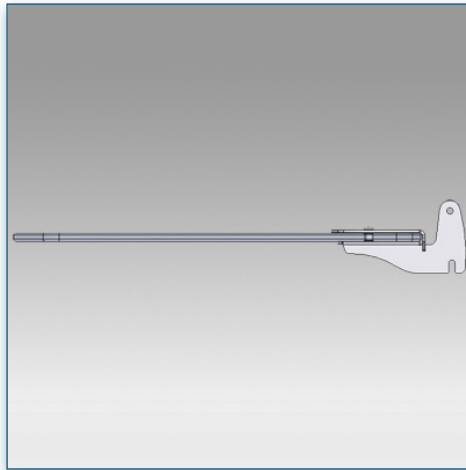

N'hésitez pas de nous contacter si vous avez des questions au sujet de cette gamme de produits.