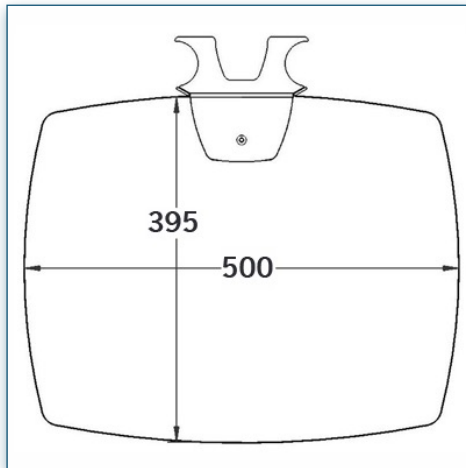

N'hésitez pas de nous contacter si vous avez des questions au sujet de cette gamme de produits.