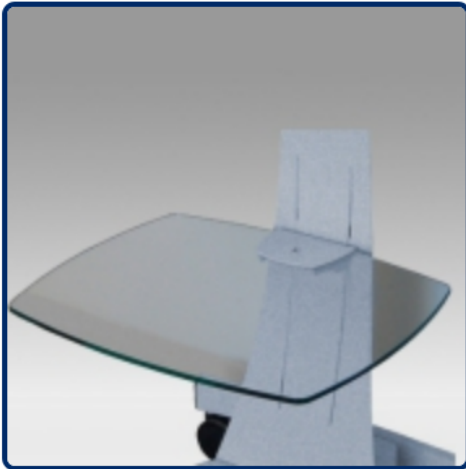

ACCESSOIRES OPTIONNELS POUR PIEDS ET CHARIOTS STANDS

Accessoires pour pieds et chariots stands Compatible Vision Curve Series

Etagère en verre
40 cm x 50 cm

Référence: 440.011