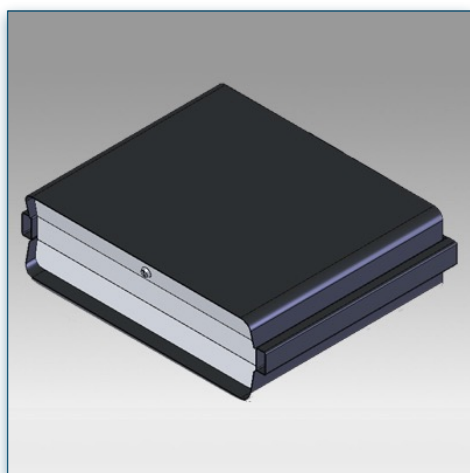

N'hésitez pas de nous contacter si vous avez des questions au sujet de cette gamme de produits.

Garantie: 5 ans

000.440.016

Noir ou Aluminium

-

-

440.016