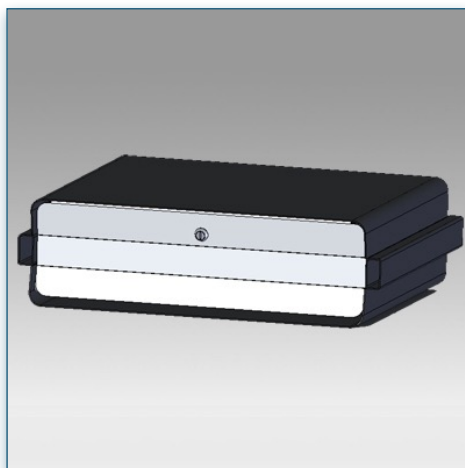

Bloc tiroir
55 cm x 40 cm x 14 cm

Référence: 440.022