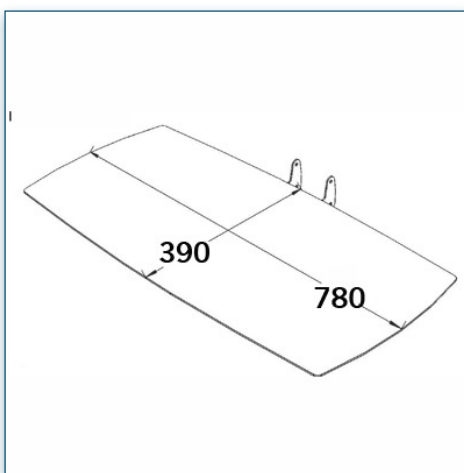

- * Réglable en hauteur
- * Tous les câbles peuvent se glisser dans la colonne centrale
- * Dimensions: 39 cm x 78 cm
- * Supporte jusqu'à 20 kg
- * Couleur: Noir ou Aluminium

Etagère 39 cm x 78 cm

Référence: 440.015