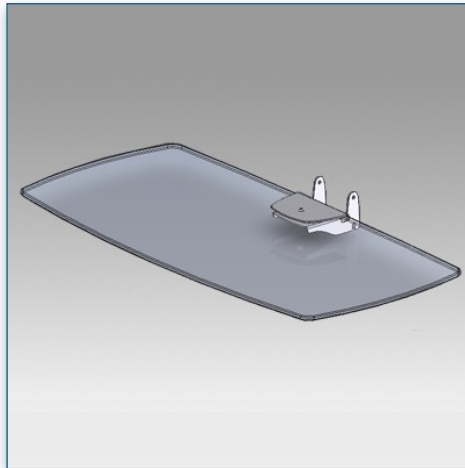

Etagère en verre
78 cm x 39 cm

Référence: 440.027