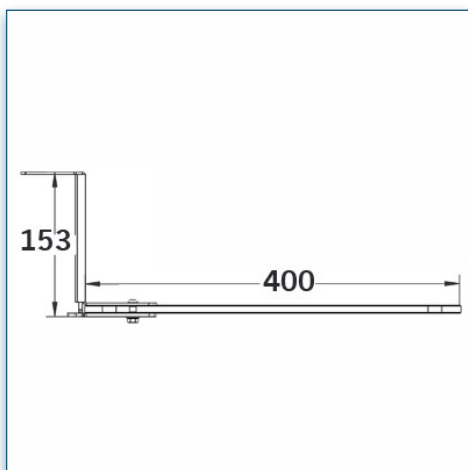

Garantie: 5 ans

000.440.006

Noir ou Aluminium

-

-

440.006