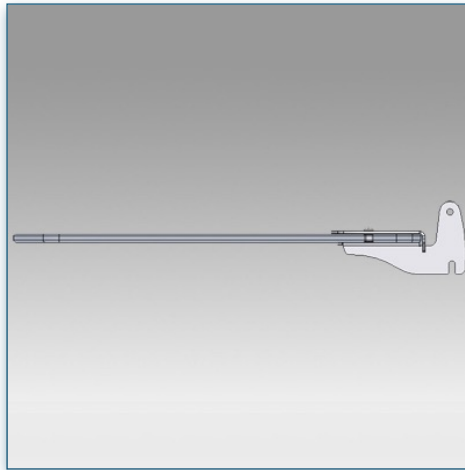

N'hésitez pas de nous contacter si vous avez des questions au sujet de cette gamme de produits.