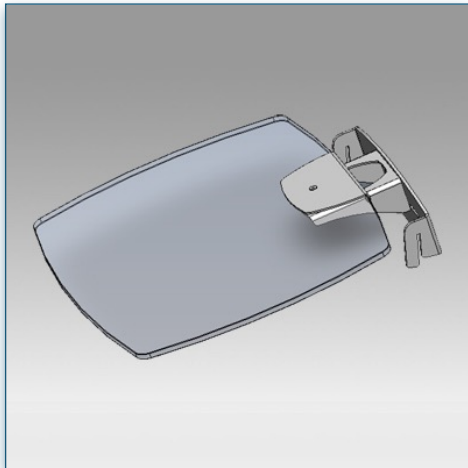

N'hésitez pas de nous contacter si vous avez des questions au sujet de cette gamme de produits.