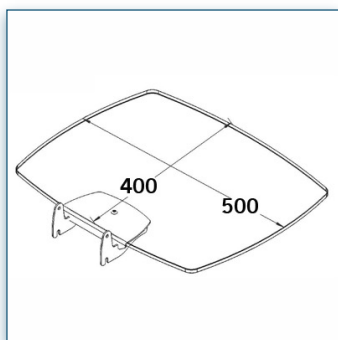

Etagère en verre
40 cm x 50 cm

Référence: 440.014

N'hésitez pas de nous contacter si vous avez des questions au sujet de cette gamme de produits.

Garantie: 5 ans

000.440.014

Noir ou Aluminium

-

-

440.014

**Etagère en verre 40 cm x 50 cm pour Pieds et Chariots LCD
(Vision Curve)**

Cette étagère en verre trempé de 40 x 50 cm vient compléter votre installation, supportant des poids jusque 20 Kg, elle se fixe le long de la colonne centrale à n'importe quelle hauteur.

- Réglable en hauteur
- Tous les câbles peuvent se glisser dans la colonne centrale
- Dimensions: 40 cm x 50 cm
- En verre trempé avec bords biseautés
- Supporte jusqu'à 20 kg
- Couleur: Noir ou Aluminium