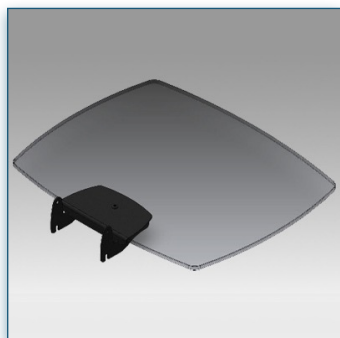

Etagère en verre 39 cm x 78 cm pour Pieds et Chariots LCD
(Vision Curve)

Etagère en verre
39 cm x 78 cm

Référence: 440.013

N'hésitez pas de nous contacter si vous avez des questions au sujet de cette gamme de produits.

Garantie: 5 ans

000.440.013

Noir ou Aluminium

-

-

440.013

Etagère en verre
40 cm x 50 cm

Référence: 440.014