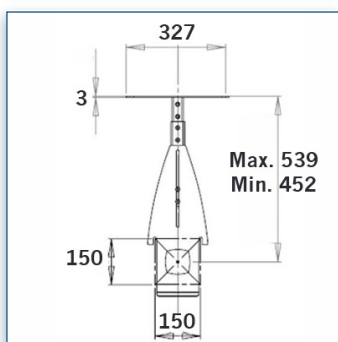

Etagère Support
Visioconférence

Référence: 440.010

N'hésitez pas de nous contacter si vous avez des questions au sujet de cette gamme de produits.

Garantie: 5 ans

000.440.010

Noir ou Aluminium

-

-

440.010

Etagère Support Visioconférence pour Pieds et Chariots LCD

Afin de compléter votre installation et pour faciliter la mise en place du système de visioconférence cette étagère de support vous permettra le montage de votre caméra au dessus de l'écran quel que soit sa taille.

Les dimensions de 26 x 34 cm due l'étagère accueille toutes les caméras de visioconférences. Le support permet un réglage aisé de la hauteur pour un bon positionnement de votre caméra.

- Montage de la caméra de visioconférence
- Plate-forme standard de fixation au-dessus de l'écran
- Peut s'adapter à différentes tailles d'écran
- Dimensions de la plate-forme 26 cm x 34 cm
- Réglable en hauteur
- Couleur: Noir ou Aluminium