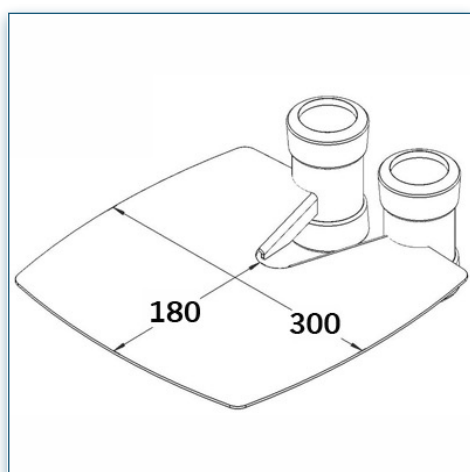

Garantie: 5 ans

000.440.019

Noir ou Aluminium

-

-

440.019