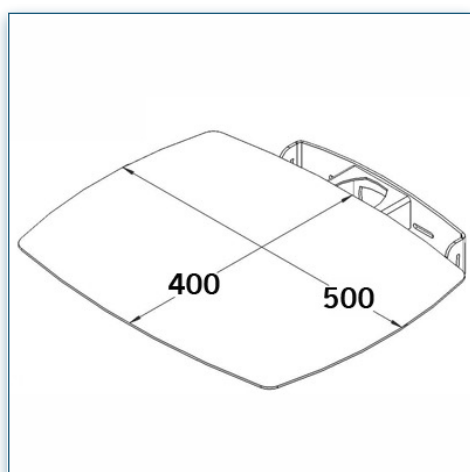

Garantie: 5 ans

000.440.024

Noir ou Aluminium

-

-

440.024