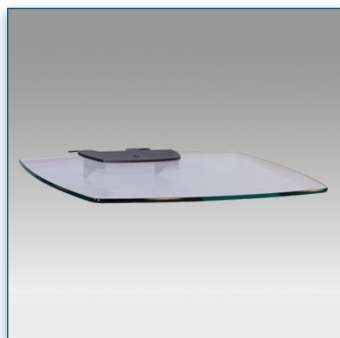

N'hésitez pas de nous contacter si vous avez des questions au sujet de cette gamme de produits.

Garantie: 5 ans

000.440.005

Noir ou Aluminium

-

-

440.005

Etagère en verre
40 cm x 50 cm