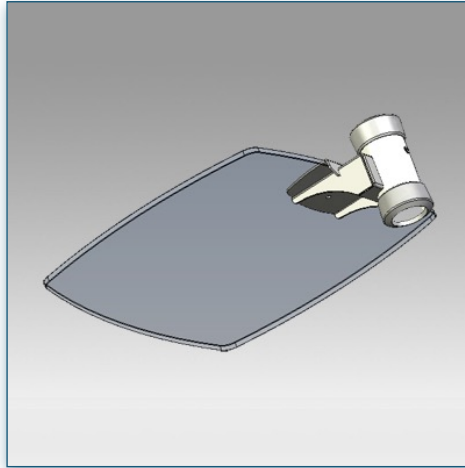

Plate-forme multi-fonctionnelle pour lecteur DVD/BlueRay, magnétoscope et autres appareils...

- * Réglable en hauteur
- * Dimensions: 40 cm x 50 cm
- * En verre trempé avec bords biseautés
- * Supporte jusqu'à 20 kg
- * Couleur: Noir ou Aluminium