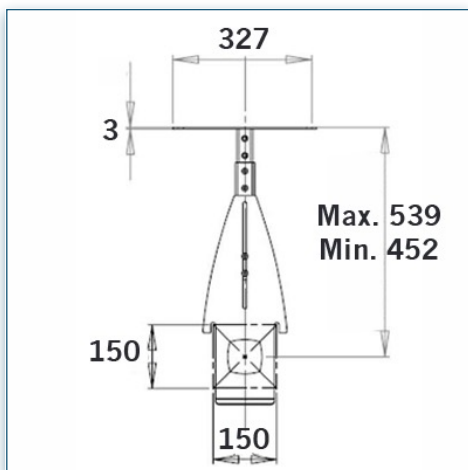

Les dimensions de 26 x 34 cm due l'étagère accueille toutes les caméras de visioconférences. Le support permet un réglage aisé de la hauteur pour un bon positionnement de votre caméra.

- * Montage de la caméra de visioconférence
- * Plate-forme standard de fixation au-dessus de l'écran
- * Peut s'adapter à différentes tailles d'écran
- * Dimensions de la plate-forme 26 cm x 34 cm
- * Réglable en hauteur
- * Couleur: Noir ou Aluminium