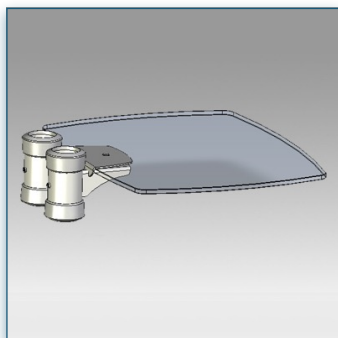

N'hésitez pas de nous contacter si vous avez des questions au sujet de cette gamme de produits.

Garantie: 5 ans

000.440.019

Noir ou Aluminium

-

-

440.019

Etagère en verre
40 cm x 50 cm