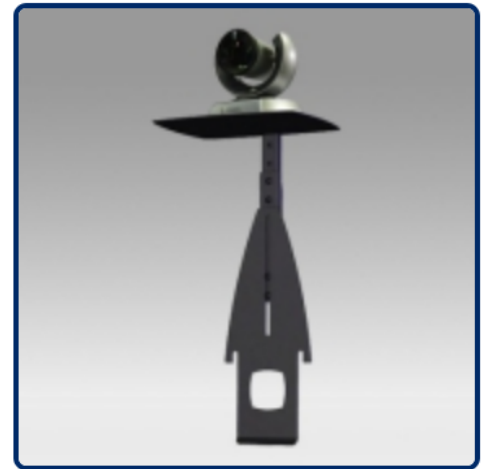

Etagère Support
Visioconférence

Référence: 440.010