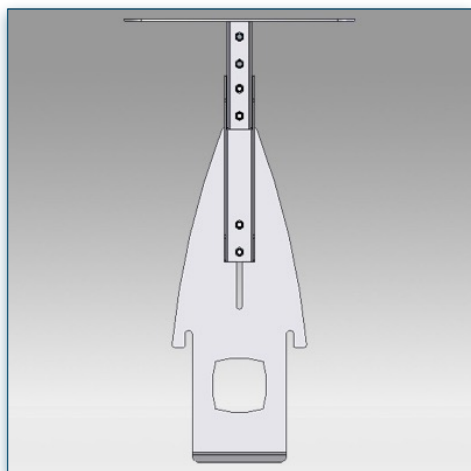

- * Réglable en hauteur
- * Tous les câbles peuvent se glisser dans la colonne centrale
- * Dimensions: 40 cm x 50 cm
- * En verre trempé avec bords biseautés
- * Supporte jusqu'à 20 kg
- * Couleur: Noir ou Aluminium

Les dimensions de 26 x 34 cm due l'étagère accueille toutes les caméras de visioconférences. Le support permet un réglage aisé de la hauteur pour un bon positionnement de votre caméra.

- * Montage de la caméra de visioconférence
- * Plate-forme standard de fixation au-dessus de l'écran
- * Peut s'adapter à différentes tailles d'écran
- * Dimensions de la plate-forme 26 cm x 34 cm
- * Réglable en hauteur
- * Couleur: Noir ou Aluminium

-

440.010

Etagère Support Visioconférence pour Pieds et Chariots LCD

Afin de compléter votre installation et pour faciliter la mise en place du système de visioconférence cette étagère de support vous permettra le montage de votre caméra au dessus de l'écran quel que soit sa taille.