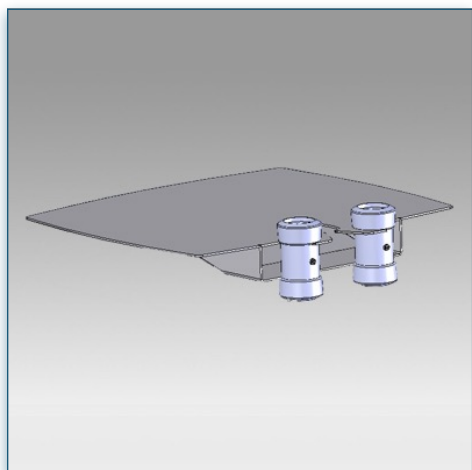

Garantie: 5 ans

000.440.004

Noir ou Aluminium

-

-

440.004