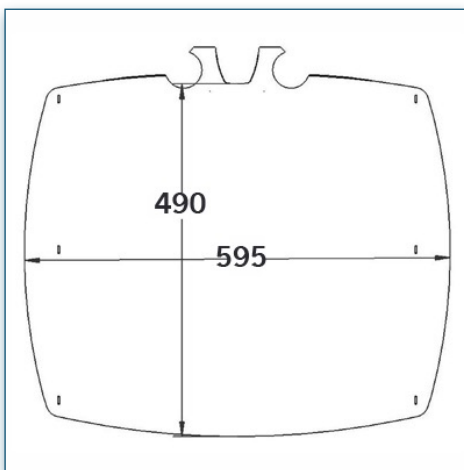

Garantie: 5 ans

000.440.007

Noir ou Aluminium

-

-

440.007