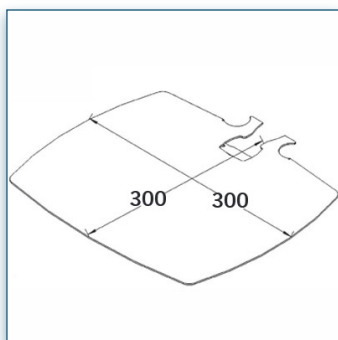

Etagère 30 cm x 30 cm

Référence: 440.003

N'hésitez pas de nous contacter si vous avez des questions au sujet de cette gamme de produits.

Garantie: 5 ans

000.440.003

Noir ou Aluminium

-

-

440.003

Etagère 30 cm x 30 cm pour Pieds et Chariots LCD (Vision Pro)

Cette étagère de 30 x 30 cm vient compléter votre installation, supportant jusque 20 Kg, elle se fixe le long de la colonne centrale à n'importe quelle hauteur.

Un passe câbles à l'arrière de cette étagère vous permet de passer tous vos câbles sans difficultés, ils peuvent ainsi rejoindre la colonne centrale pour effectuer les liaisons nécessaires de tous vos appareils.

- Réglable en hauteur
- Tous les câbles peuvent se glisser dans la colonne centrale
- Dimensions: 30 cm x 30 cm
- Supporte jusqu'à 20 kg
- Couleur: Noir ou Aluminium