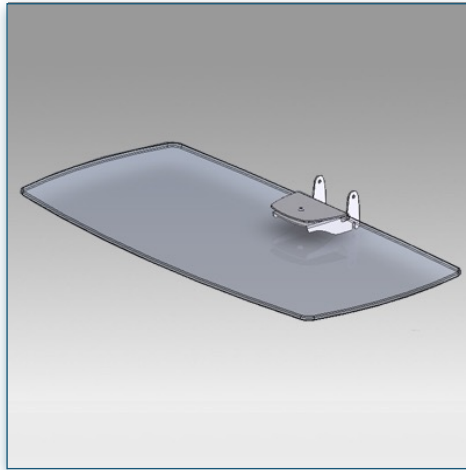

Etagère en verre 39 cm x 78 cm pour Pieds et Chariots LCD
(Vision Curve)

Etagère en verre
39 cm x 78 cm

Référence: 440.013