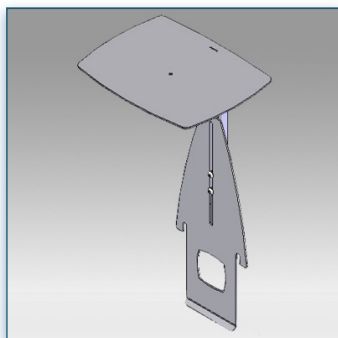

Etagère Support
Visioconférence

Référence: 440.010

N'hésitez pas de nous contacter si vous avez des questions au sujet de cette gamme de produits.

Garantie: 5 ans

000.440.010

Noir ou Aluminium

-

-

440.010

Etagère Support Visioconférence pour Pieds et Chariots LCD

Afin de compléter votre installation et pour faciliter la mise en place du système de visioconférence cette étagère de support vous permettra le montage de votre caméra au dessus de l'écran quel que soit sa taille.

Les dimensions de 26 x 34 cm due l'étagère accueille toutes les caméras de visioconférences. Le support permet un réglage aisé de la hauteur pour un bon positionnement de votre caméra.

- Montage de la caméra de visioconférence
- Plate-forme standard de fixation au-dessus de l'écran
- Peut s'adapter à différentes tailles d'écran
- Dimensions de la plate-forme 26 cm x 34 cm
- Réglable en hauteur
- Couleur: Noir ou Aluminium