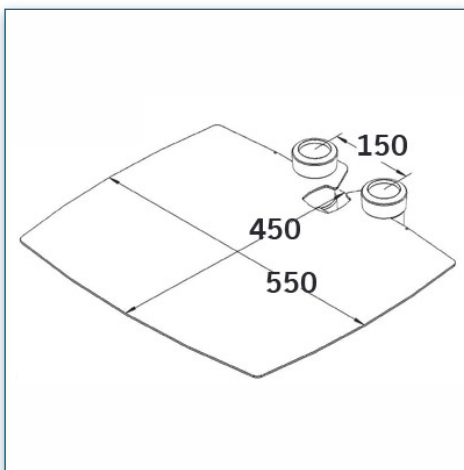

Garantie: 5 ans

000.440.004

Noir ou Aluminium

-

-

440.004