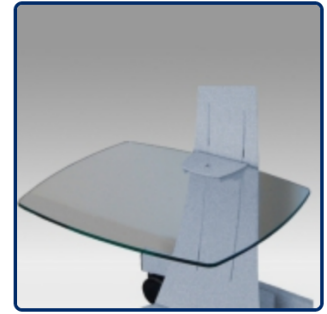

Etagère en verre
40 cm x 50 cm

Référence: 440.011