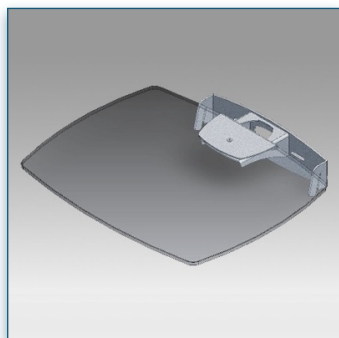

ACCESSOIRES OPTIONNELS POUR PIEDS ET CHARIOTS STANDS

Accessoires pour pieds et chariots stands Compatible Vision Hall Series

Etagère en verre
40 cm x 50 cm

Référence: 440.023

Etagère 40 cm x 50 cm

Référence: 440.024

Etagère Support
Visioconférence

Référence: 440.010

Etagère en verre
40 cm x 50 cm

Référence: 440.023

N'hésitez pas de nous contacter si vous avez des questions au sujet de cette gamme de produits.

Garantie: 5 ans

- * Réglable en hauteur
- * Tous les câbles peuvent se glisser dans la colonne centrale
- * Dimensions: 40 cm x 50 cm
- * En verre trempé avec bords biseautés
- * Supporte jusqu'à 20 kg
- * Couleur: Noir ou Aluminium

Les dimensions de 26 x 34 cm due l'étagère accueille toutes les caméras de visioconférences. Le support permet un réglage aisé de la hauteur pour un bon positionnement de votre caméra.

- * Montage de la caméra de visioconférence
- * Plate-forme standard de fixation au-dessus de l'écran
- * Peut s'adapter à différentes tailles d'écran
- * Dimensions de la plate-forme 26 cm x 34 cm
- * Réglable en hauteur
- * Couleur: Noir ou Aluminium