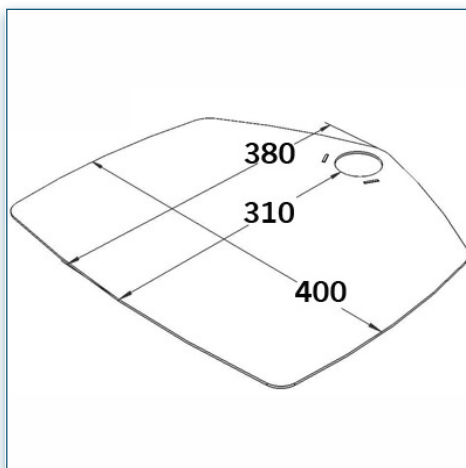

Garantie: 5 ans

000.440.028

Noir ou Aluminium

-

-

440.028