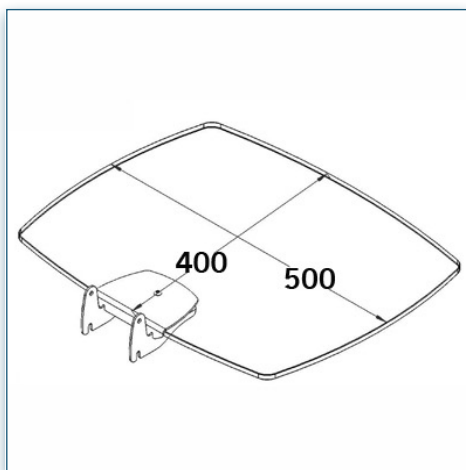

Garantie: 5 ans

000.440.011

Noir ou Aluminium

-

-

440.011