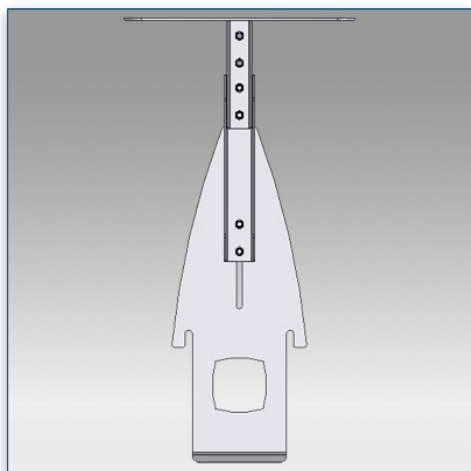

Les dimensions de 26 x 34 cm due l'étagère accueille toutes les caméras de visioconférences. Le support permet un réglage aisé de la hauteur pour un bon positionnement de votre caméra.

- * Montage de la caméra de visioconférence
- * Plate-forme standard de fixation au-dessus de l'écran
- * Peut s'adapter à différentes tailles d'écran
- * Dimensions de la plate-forme 26 cm x 34 cm
- * Réglable en hauteur
- * Couleur: Noir ou Aluminium