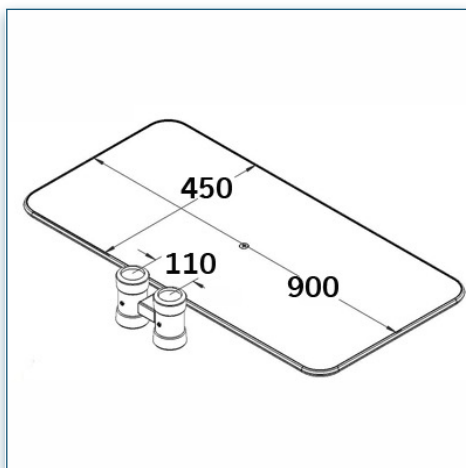

Garantie: 5 ans

000.440.021

Noir ou Aluminium

-

-

440.021