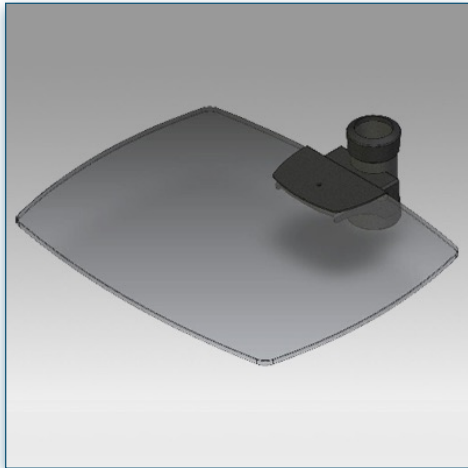

Plate-forme multi-fonctionnelle pour lecteur DVD/BlueRay, magnétoscope et autres appareils...

- * Réglable en hauteur
- * Dimensions: 40 cm x 50 cm
- * En verre trempé avec bords biseautés
- * Supporte jusqu'à 20 kg
- * Couleur: Noir ou Aluminium