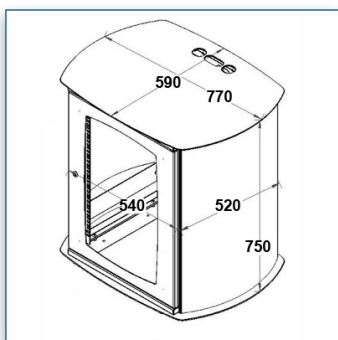

Meuble de rangement 14U

Référence: 440.008

N'hésitez pas de nous contacter si vous avez des questions au sujet de cette gamme de produits.

Garantie: 5 ans

000.440.008

Noir ou Aluminium

-

-

440.008

Meuble de rangement 14U pour Pieds et Chariots LCD (Vision Pro)

Ce meuble de rangement sécurisé de 48 cm x 48 cm x 70 cm (L/P/H) vient compléter votre installation à la base de votre pied ou chariot LCD

Des passes câbles à l'arrière de ce meuble de rangement vous permet de passer tous vos câbles sans difficultés, ils peuvent ainsi rejoindre la colonne centrale pour effectuer les liaisons nécessaires de tous vos appareils.

Ce meuble complète parfaitement votre installation, vous pourrez y placer tous vos appareils périphériques.

- Meuble verrouillable par clef
- Dimensions intérieures (LxPxH) 48 cm x 48 cm x 70 cm
- 14U support de montage compris
- 1 porte en polycarbonate
- Intérieur évolutif avec extension 440.031 (kit plate-forme) (non compris !)
- Couleur: Noir ou Aluminium