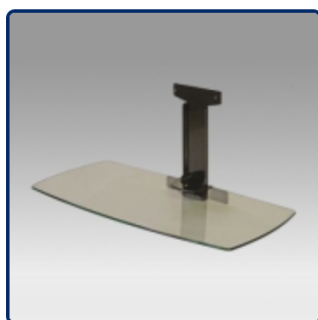

- * Réglable en hauteur
- * Tous les câbles peuvent se glisser dans la colonne centrale
- * Dimensions: 40 cm x 50 cm
- * En verre trempé avec bords biseautés
- * Supporte jusqu'à 20 kg
- * Couleur: Noir ou Aluminium

Etagère en verre
40 cm x 50 cm
Référence: 440.026

N'hésitez pas de nous contacter si vous avez des questions au sujet de cette gamme de produits.

Garantie: 5 ans

000.440.026

Noir ou Aluminium

-

-

440.026

Etagère en verre
78 cm x 39 cm

Référence: 440.027

N'hésitez pas de nous contacter si vous avez des questions au sujet de cette gamme de produits.

Garantie: 5 ans

000.440.027

Noir ou Aluminium

-

-