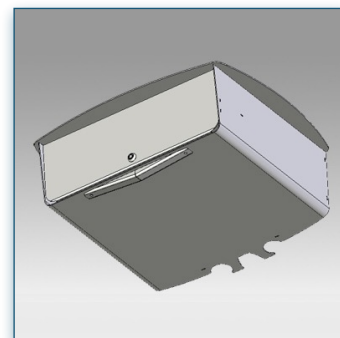

- * Réglable en hauteur
- * Tous les câbles peuvent se glisser dans la colonne centrale
- * Dimensions: 40 cm x 50 cm
- * Verre trempé et angles arrondis
- * Supporte jusqu'à 20 kg
- * Couleur: Noir ou Aluminium

Etagère en verre
40 cm x 50 cm
Référence: 440.006

N'hésitez pas de nous contacter si vous avez des questions au sujet de cette gamme de produits.

Garantie: 5 ans

000.440.006

Noir ou Aluminium

-

-

440.006