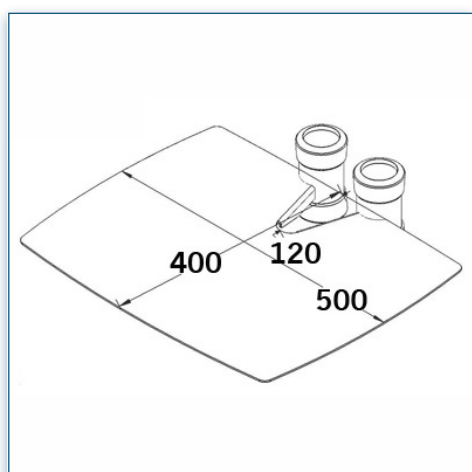

Garantie: 5 ans

000.440.017

Noir ou Aluminium

-

-

440.017