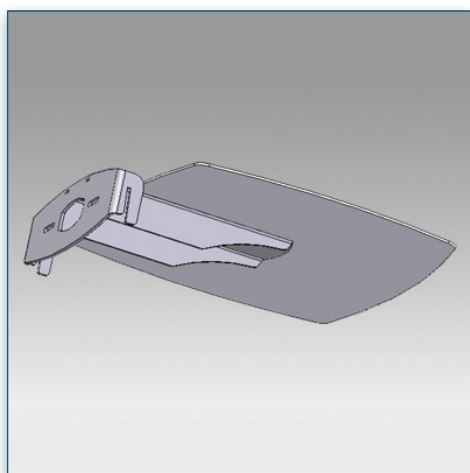

- * Réglable en hauteur
- * Tous les câbles peuvent se glisser dans la colonne centrale
- * Dimensions: 40 cm x 50 cm
- * En verre trempé avec bords biseautés
- * Supporte jusqu'à 20 kg
- * Couleur: Noir ou Aluminium

-

440.024

Etagère 40 cm x 50 cm pour Pieds et Chariots LCD (Vision Hall)

Cette étagère de 40 x 50 cm vient compléter votre installation, supportant jusque 20 Kg, elle se fixe le long de la colonne centrale à n'importe quelle hauteur.

Un passe câbles à l'arrière de cette étagère vous permet de passer tous vos câbles sans difficultés, ils peuvent ainsi rejoindre la colonne centrale pour effectuer les liaisons nécessaires de tous vos appareils.

- * Réglable en hauteur
- * Tous les câbles peuvent se glisser dans la colonne centrale
- * Dimensions: 40 cm x 50 cm
- * Supporte jusqu'à 20 kg
- * Couleur: Noir ou Aluminium

Etagère 40 cm x 50 cm

Référence: 440.024