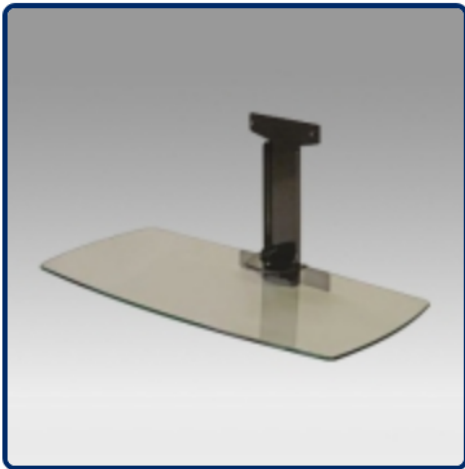

- * Réglable en hauteur
- * Tous les câbles peuvent se glisser dans la colonne centrale
- * Dimensions: 40 cm x 50 cm
- * En verre trempé avec bords biseautés
- * Supporte jusqu'à 20 kg
- * Couleur: Noir ou Aluminium

Les dimensions de 26 x 34 cm due l'étagère accueille toutes les caméras de visioconférences. Le support permet un réglage aisé de la hauteur pour un bon positionnement de votre caméra.

- * Montage de la caméra de visioconférence
- * Plate-forme standard de fixation au-dessus de l'écran
- * Peut s'adapter à différentes tailles d'écran
- * Dimensions de la plate-forme 26 cm x 34 cm
- * Réglable en hauteur
- * Couleur: Noir ou Aluminium

440.010

ACCESSOIRES OPTIONNELS POUR PIEDS ET CHARIOTS STANDS

Accessoires pour pieds et chariots stands Compatible Vision HD Series

Etagère en verre
40 cm x 50 cm

Référence: 440.026

Etagère en verre
78 cm x 39 cm