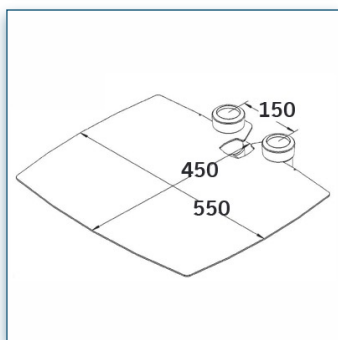

Etagère Heavy Duty
45 cm x 55 cm

Référence: 440.004

N'hésitez pas de nous contacter si vous avez des questions au sujet de cette gamme de produits.

Garantie: 5 ans

000.440.004

Noir ou Aluminium

-

-

440.004

**Etagère Heavy Duty 45 cm x 55 cm pour Pieds et Chariots LCD
(Vision Pro)**

Cette étagère de 45 x 55 cm vient compléter votre installation, supportant des poids lourds jusque 30 Kg, elle se fixe le long de la colonne centrale à n'importe quelle hauteur.

Un passe câbles à l'arrière de cette étagère vous permet de passer tous vos câbles sans difficultés, ils peuvent ainsi rejoindre la colonne centrale pour effectuer les liaisons nécessaires de tous vos appareils.

- Réglable en hauteur
- Tous les câbles peuvent se glisser dans la colonne centrale
- Dimensions: 45 cm x 55 cm
- Supporte jusqu'à 30 kg
- Couleur: Noir ou Aluminium