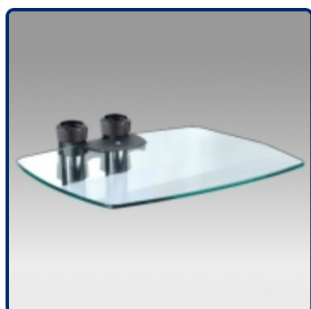

N'hésitez pas de nous contacter si vous avez des questions au sujet de cette gamme de produits.

Garantie: 5 ans

000.440.019

Noir ou Aluminium

-

-

440.019

Etagère en verre
40 cm x 50 cm