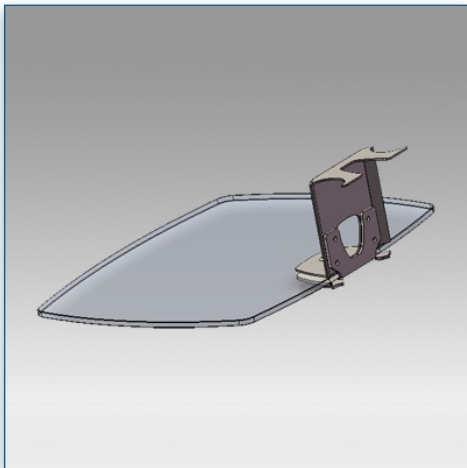

N'hésitez pas de nous contacter si vous avez des questions au sujet de cette gamme de produits.