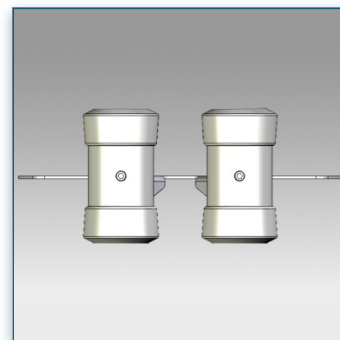

N'hésitez pas de nous contacter si vous avez des questions au sujet de cette gamme de produits.

Garantie: 5 ans

000.440.018

Noir ou Aluminium

-

-

440.018

Etagère 30 cm x 30 cm