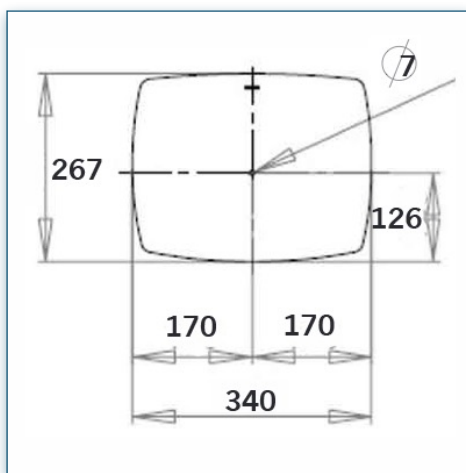

- * Réglable en hauteur
- * Tous les câbles peuvent se glisser dans la colonne centrale
- * Dimensions: 40 cm x 50 cm
- * Supporte jusqu'à 20 kg
- * Couleur: Noir ou Aluminium

Etagère 40 cm x 50 cm

Référence: 440.024

Les dimensions de 26 x 34 cm due l'étagère accueille toutes les caméras de visioconférences. Le support permet un réglage aisé de la hauteur pour un bon positionnement de votre caméra.

- * Montage de la caméra de visioconférence
- * Plate-forme standard de fixation au-dessus de l'écran
- * Peut s'adapter à différentes tailles d'écran
- * Dimensions de la plate-forme 26 cm x 34 cm
- * Réglable en hauteur
- * Couleur: Noir ou Aluminium