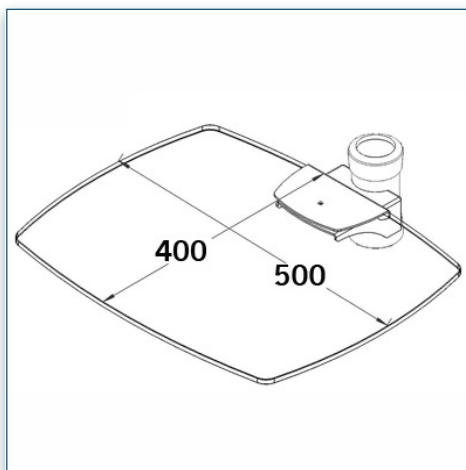

Garantie: 5 ans

000.440.029

Noir ou Aluminium

-

-

440.029