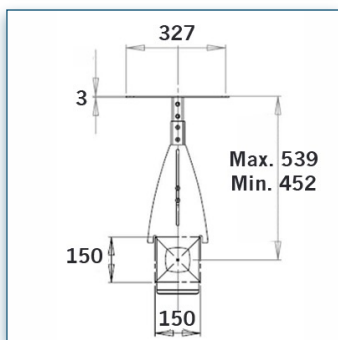

Etagère Support Visioconférence

Référence: 440.010

N'hésitez pas de nous contacter si vous avez des questions au sujet de cette gamme de produits.

Garantie: 5 ans

000.440.010

Noir ou Aluminium

-

-

440.010

Etagère Support Visioconférence pour Pieds et Chariots LCD

Afin de compléter votre installation et pour faciliter la mise en place du système de visioconférence cette étagère de support vous permettra le montage de votre caméra au dessus de l'écran quel que soit sa taille.

Les dimensions de 26 x 34 cm due l'étagère accueille toutes les caméras de visioconférences. Le support permet un réglage aisé de la hauteur pour un bon positionnement de votre caméra.

- Montage de la caméra de visioconférence
- Plate-forme standard de fixation au-dessus de l'écran
- Peut s'adapter à différentes tailles d'écran
- Dimensions de la plate-forme 26 cm x 34 cm
- Réglable en hauteur
- Couleur: Noir ou Aluminium