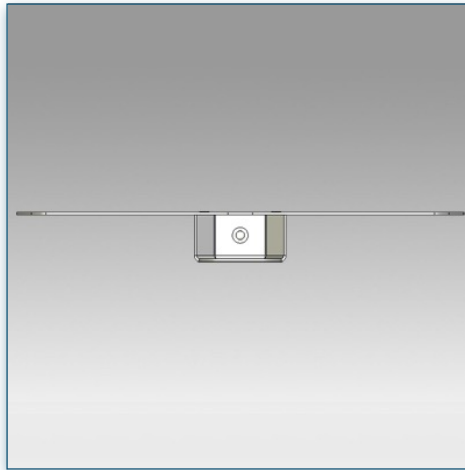

N'hésitez pas de nous contacter si vous avez des questions au sujet de cette gamme de produits.