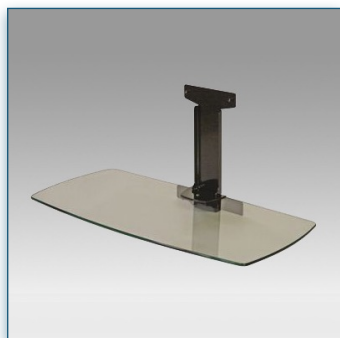

Les dimensions de 26 x 34 cm due l'étagère accueille toutes les caméras de visioconférences. Le support permet un réglage aisé de la hauteur pour un bon positionnement de votre caméra.

- * Montage de la caméra de visioconférence
- * Plate-forme standard de fixation au-dessus de l'écran
- * Peut s'adapter à différentes tailles d'écran
- * Dimensions de la plate-forme 26 cm x 34 cm
- * Réglable en hauteur
- * Couleur: Noir ou Aluminium

440.010

ACCESSOIRES OPTIONNELS POUR PIEDS ET CHARIOTS STANDS

Accessoires pour pieds et chariots stands Compatible Vision HD Series

Etagère en verre
40 cm x 50 cm

Référence: 440.026

Etagère en verre
78 cm x 39 cm

Référence: 440.027

Etagère Support
Visioconférence

Référence: 440.010

Etagère en verre
40 cm x 50 cm

Référence: 440.026

N'hésitez pas de nous contacter si vous avez des questions au sujet de cette gamme de produits.

Garantie: 5 ans

000.440.026

Noir ou Aluminium

-

-

440.026

Etagère en verre 40 cm x 50 cm pour Pieds et Chariots LCD (Vision HD)

Cette étagère en verre trempé de 40 x 50 cm vient compléter votre installation, supportant des poids jusque 20 Kg, elle se fixe le long de la colonne centrale à n'importe quelle hauteur.