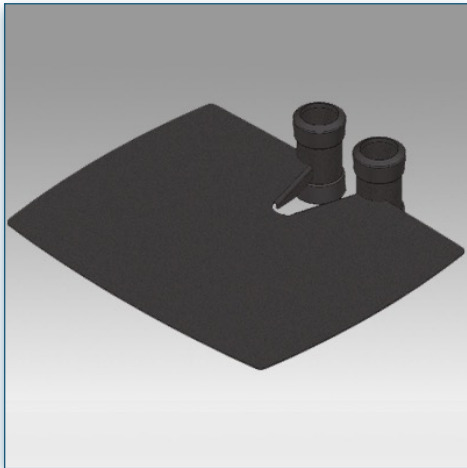

Etagère 45 cm x 55 cm

Référence: 440.018