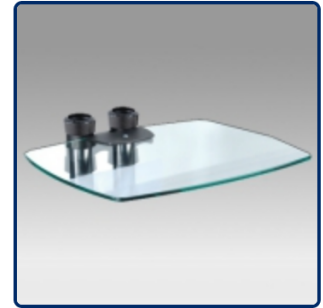

- * Réglable en hauteur
- * Tous les câbles peuvent se glisser dans la colonne centrale
- * Dimensions: 40 cm x 50 cm
- * En verre trempé avec bords biseautés
- * Supporte jusqu'à 20 kg
- * Couleur: Noir ou Aluminium