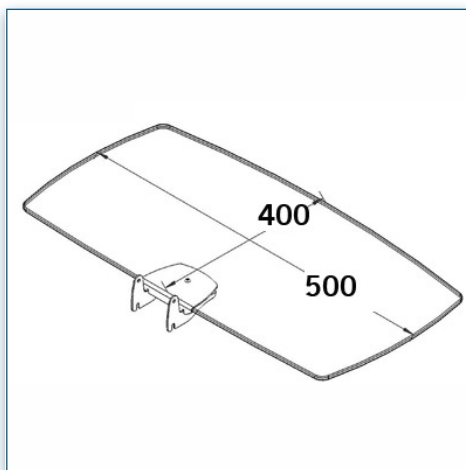

Garantie: 5 ans

000.440.026

Noir ou Aluminium

-

-

440.026