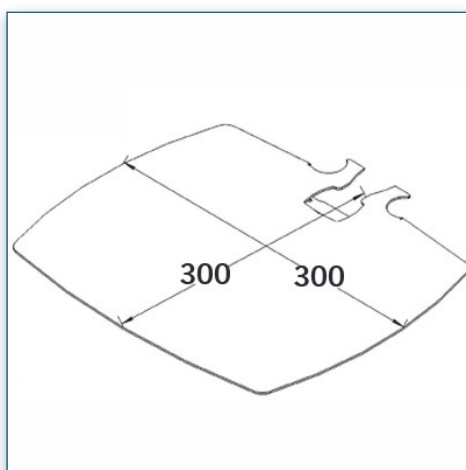

Garantie: 5 ans

000.440.003

Noir ou Aluminium

-

-

440.003