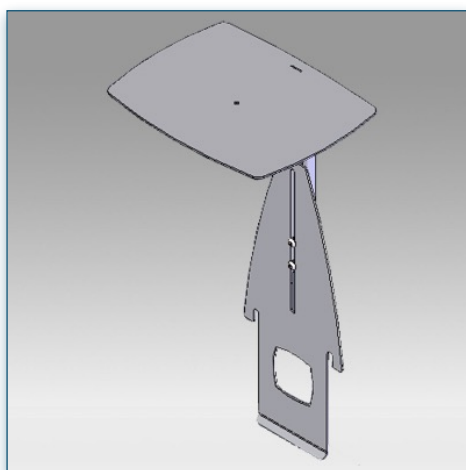

440.010

Etagère Support Visioconférence pour Pieds et Chariots LCD

Afin de compléter votre installation et pour faciliter la mise en place du système de visioconférence cette étagère de support vous permettra le montage de votre caméra au dessus de l'écran quel que soit sa taille.

Les dimensions de 26 x 34 cm due l'étagère accueille toutes les caméras de visioconférences. Le support permet un réglage aisé de la hauteur pour un bon positionnement de votre caméra.

- * Montage de la caméra de visioconférence
- * Plate-forme standard de fixation au-dessus de l'écran
- * Peut s'adapter à différentes tailles d'écran
- * Dimensions de la plate-forme 26 cm x 34 cm
- * Réglable en hauteur
- * Couleur: Noir ou Aluminium