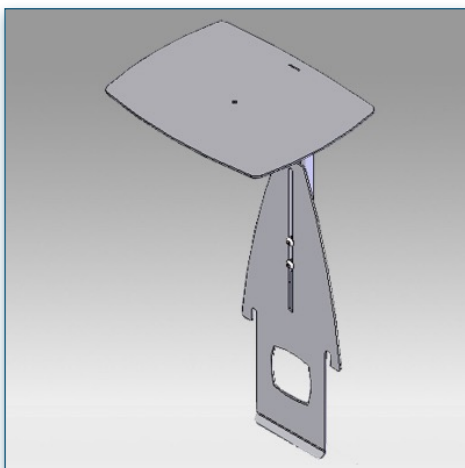

Les dimensions de 26 x 34 cm due l'étagère accueille toutes les caméras de visioconférences. Le support permet un réglage aisé de la hauteur pour un bon positionnement de votre caméra.

- * Montage de la caméra de visioconférence
- * Plate-forme standard de fixation au-dessus de l'écran
- * Peut s'adapter à différentes tailles d'écran
- * Dimensions de la plate-forme 26 cm x 34 cm
- * Réglable en hauteur
- * Couleur: Noir ou Aluminium