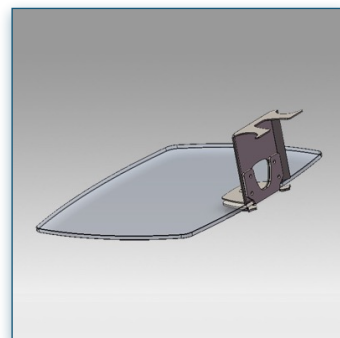

Etagère en verre
40 cm x 50 cm

Référence: 440.006

N'hésitez pas de nous contacter si vous avez des questions au sujet de cette gamme de produits.

Garantie: 5 ans

000.440.006

Noir ou Aluminium

-

-

440.006

**Etagère en verre 40 cm x 50 cm pour Pieds et Chariots LCD
(Vision Pro - MCC)**

Cette étagère en verre trempé de 40 x 50 cm vient compléter votre installation, supportant des poids jusque 20 Kg, elle se fixe le long de la colonne centrale à n'importe quelle hauteur.

Un passe câbles à l'arrière de cette étagère vous permet de passer tous vos câbles sans difficultés, ils peuvent ainsi rejoindre la colonne centrale pour effectuer les liaisons nécessaires de tous vos appareils.

- Réglable en hauteur
- Tous les câbles peuvent se glisser dans la colonne centrale
- Dimensions: 40 cm x 50 cm
- Verre trempé et angles arrondis
- Supporte jusqu'à 20 kg
- Couleur: Noir ou Aluminium