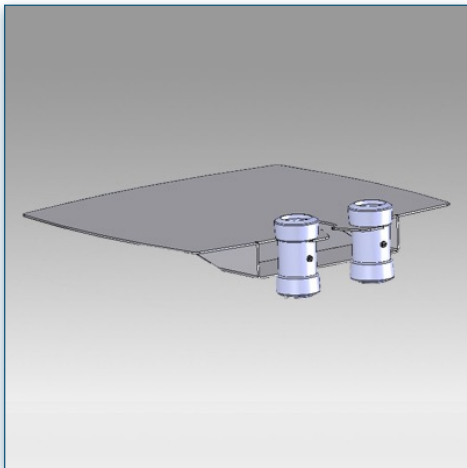

N'hésitez pas de nous contacter si vous avez des questions au sujet de cette gamme de produits.

Garantie: 5 ans

000.440.005

Noir ou Aluminium

-

-

440.005