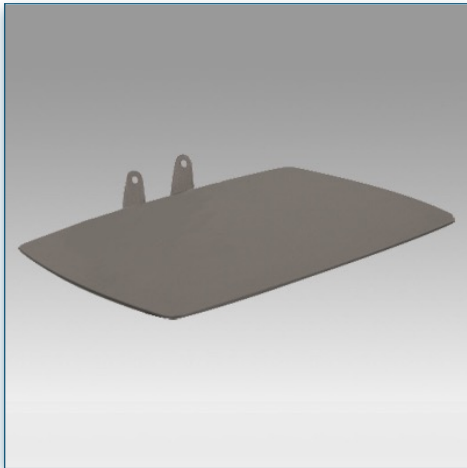

-

440.012

Etagère 40 cm x 50 cm pour Pieds et Chariots LCD (Vision Curve)

Cette étagère de 40 x 50 cm vient compléter votre installation, supportant jusque 20 Kg, elle se fixe le long de la colonne centrale à n'importe quelle hauteur.

- * Réglable en hauteur
- * Tous les câbles peuvent se glisser dans la colonne centrale
- * Dimensions: 40 cm x 50 cm
- * Supporte jusqu'à 20 kg
- * Couleur: Noir ou Aluminium

Etagère 40 cm x 50 cm

Référence: 440.012