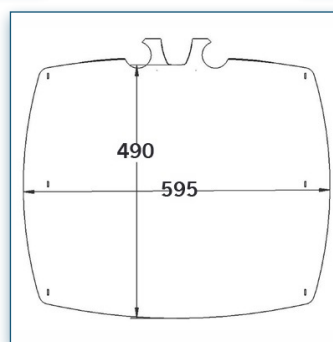

Bloc tiroir
50 cm x 40 cm x 14 cm

Référence: 440.007

N'hésitez pas de nous contacter si vous avez des questions au sujet de cette gamme de produits.

Garantie: 5 ans

000.440.007

Noir ou Aluminium

-

-

440.007

**Bloc tiroir 50 cm x 40 cm x 14 cm pour Pieds et Chariots LCD
(Vision Pro)**

Ce bloc tiroir sécurisé de rangement de 50 cm x 40 cm x 14 cm (L/P/H) vient compléter votre installation, supportant des poids jusque 20 Kg, il se fixe le long de la colonne centrale à n'importe quelle hauteur.

Un passe câbles à l'arrière de ce bloc tiroir vous permet de passer tous vos câbles sans difficultés, ils peuvent ainsi rejoindre la colonne centrale pour effectuer les liaisons nécessaires de tous vos appareils.

- Verrouillable par clef
- Supporte jusqu'à 20 kg
- Dimensions intérieures 50 cm x 40 cm x 14 cm (L/P/H)
- 2 ouvertures sur l'arrière pour les câbles, dimensions 75 mm x 60 mm
- En ouvrant, la porte bascule et se loge sous la partie supérieure
- Installation possible à différentes hauteurs
- Partie supérieure pouvant servir de tablette
- Couleur: Noir ou Aluminium