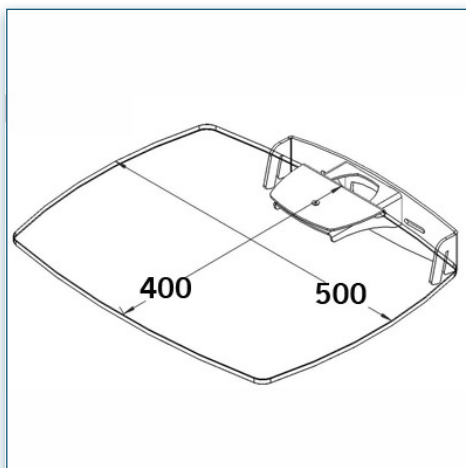

Garantie: 5 ans

000.440.023

Noir ou Aluminium

-

-

440.023