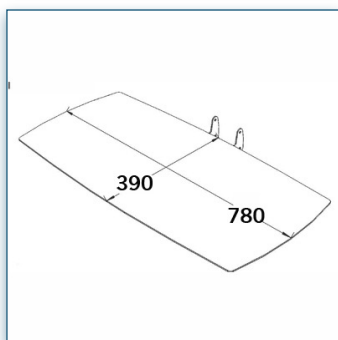

Etagère 39 cm x 78 cm

Référence: 440.015

N'hésitez pas de nous contacter si vous avez des questions au sujet de cette gamme de produits.

Garantie: 5 ans

000.440.015

Noir ou Aluminium

-

-

440.015

Etagère 39 cm x 78 cm pour Pieds et Chariots LCD (Vision Curve)

Cette étagère de 40 x 50 cm vient compléter votre installation, supportant jusque 20 Kg, elle se fixe le long de la colonne centrale à n'importe quelle hauteur.

- Réglable en hauteur
- Tous les câbles peuvent se glisser dans la colonne centrale
- Dimensions: 39 cm x 78 cm
- Supporte jusqu'à 20 kg
- Couleur: Noir ou Aluminium