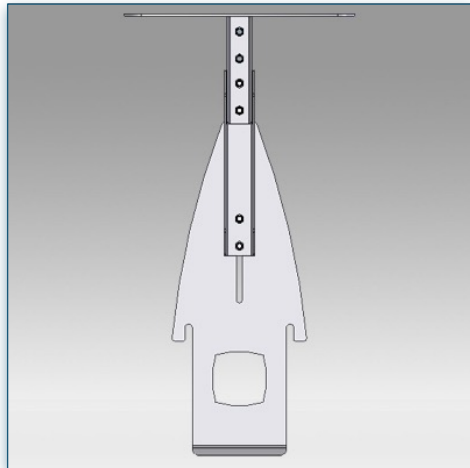

Les dimensions de 26 x 34 cm due l'étagère accueille toutes les caméras de visioconférences. Le support permet un réglage aisé de la hauteur pour un bon positionnement de votre caméra.

- * Montage de la caméra de visioconférence
- * Plate-forme standard de fixation au-dessus de l'écran
- * Peut s'adapter à différentes tailles d'écran
- * Dimensions de la plate-forme 26 cm x 34 cm
- * Réglable en hauteur
- * Couleur: Noir ou Aluminium