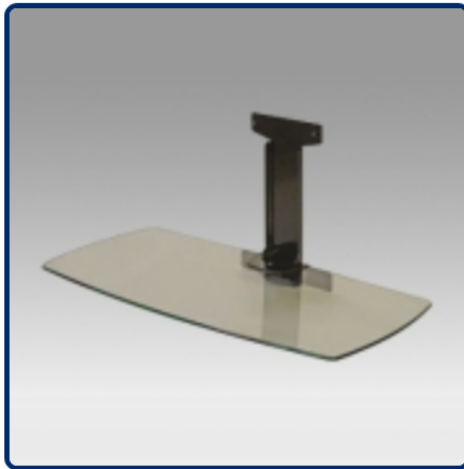

- * Réglable en hauteur
- * Tous les câbles peuvent se glisser dans la colonne centrale
- * Dimensions: 40 cm x 50 cm
- * En verre trempé avec bords biseautés
- * Supporte jusqu'à 20 kg
- * Couleur: Noir ou Aluminium

Les dimensions de 26 x 34 cm due l'étagère accueille toutes les caméras de visioconférences. Le support permet un réglage aisé de la hauteur pour un bon positionnement de votre caméra.

- * Montage de la caméra de visioconférence
- * Plate-forme standard de fixation au-dessus de l'écran
- * Peut s'adapter à différentes tailles d'écran
- * Dimensions de la plate-forme 26 cm x 34 cm
- * Réglable en hauteur
- * Couleur: Noir ou Aluminium

440.010

ACCESSOIRES OPTIONNELS POUR PIEDS ET CHARIOTS STANDS

Accessoires pour pieds et chariots stands Compatible Vision HD Series

Etagère en verre
40 cm x 50 cm

Référence: 440.026

Etagère en verre
78 cm x 39 cm

Référence: 440.027

Etagère Support
Visioconférence

Référence: 440.010

Etagère en verre
40 cm x 50 cm

Référence: 440.026

N'hésitez pas de nous contacter si vous avez des questions au sujet de cette gamme de produits.