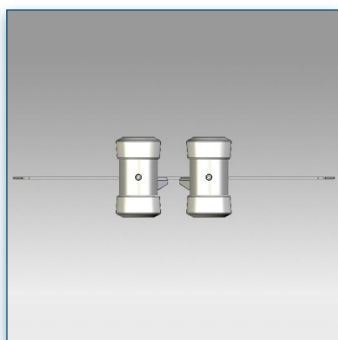

Etagère 45 cm x 55 cm

Référence: 440.018

N'hésitez pas de nous contacter si vous avez des questions au sujet de cette gamme de produits.

Garantie: 5 ans

000.440.018

Noir ou Aluminium

-

-

440.018

Etagère 45 cm x 55 cm pour Pieds et Chariots LCD (Vision Tube)

Cette étagère de 45 x 55 cm vient compléter votre installation, supportant jusque 20 Kg, elle se fixe le long de la colonne centrale à n'importe quelle hauteur.

Un passe câbles à l'arrière de cette étagère vous permet de passer tous vos câbles sans difficultés, ils peuvent ainsi rejoindre la colonne centrale pour effectuer les liaisons nécessaires de tous vos appareils.

- Réglable en hauteur
- Tous les câbles peuvent se glisser dans la colonne centrale
- Dimensions: 45 cm x 55 cm
- Supporte jusqu'à 20 kg
- Couleur: Noir ou Aluminium