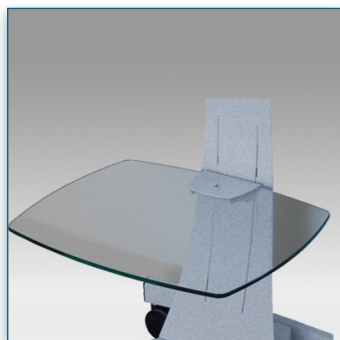

Référence: 440.010

ACCESSOIRES OPTIONNELS POUR PIEDS ET CHARIOTS STANDS

Accessoires pour pieds et chariots stands Compatible Vision Curve Series

Etagère en verre
40 cm x 50 cm

Référence: 440.014

Etagère en verre
40 cm x 50 cm