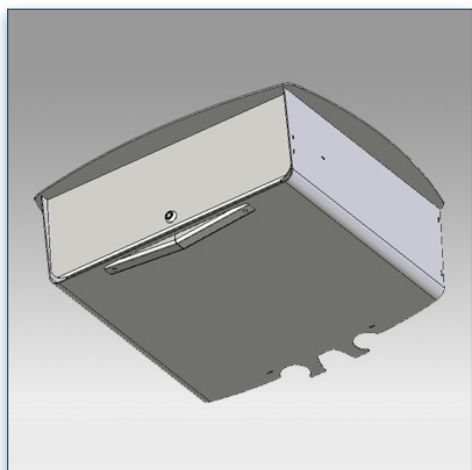

Garantie: 5 ans

000.440.007

Noir ou Aluminium

-

-

440.007