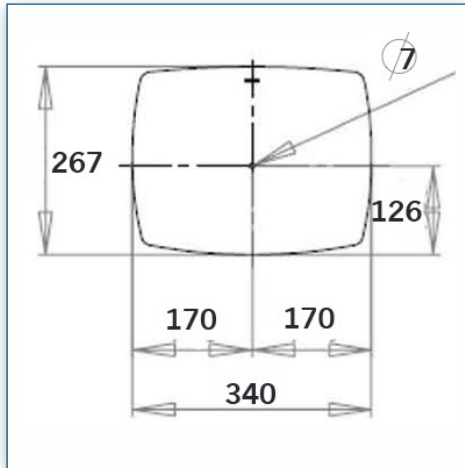

Les dimensions de 26 x 34 cm due l'étagère accueille toutes les caméras de visioconférences. Le support permet un réglage aisé de la hauteur pour un bon positionnement de votre caméra.

- * Montage de la caméra de visioconférence
- * Plate-forme standard de fixation au-dessus de l'écran
- * Peut s'adapter à différentes tailles d'écran
- * Dimensions de la plate-forme 26 cm x 34 cm
- * Réglable en hauteur
- * Couleur: Noir ou Aluminium