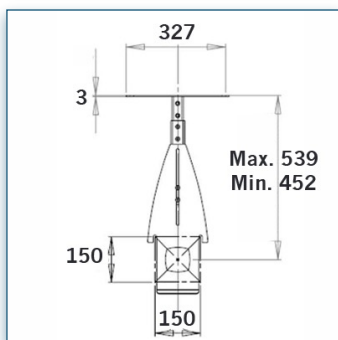

Etagère Support
Visioconférence

Référence: 440.010

N'hésitez pas de nous contacter si vous avez des questions au sujet de cette gamme de produits.

Garantie: 5 ans

000.440.010

Noir ou Aluminium

-

-

440.010

Etagère Support Visioconférence pour Pieds et Chariots LCD

Afin de compléter votre installation et pour faciliter la mise en place du système de visioconférence cette étagère de support vous permettra le montage de votre caméra au dessus de l'écran quel que soit sa taille.

Les dimensions de 26 x 34 cm due l'étagère accueille toutes les caméras de visioconférences. Le support permet un réglage aisé de la hauteur pour un bon positionnement de votre caméra.

- Montage de la caméra de visioconférence
- Plate-forme standard de fixation au-dessus de l'écran
- Peut s'adapter à différentes tailles d'écran
- Dimensions de la plate-forme 26 cm x 34 cm
- Réglable en hauteur
- Couleur: Noir ou Aluminium