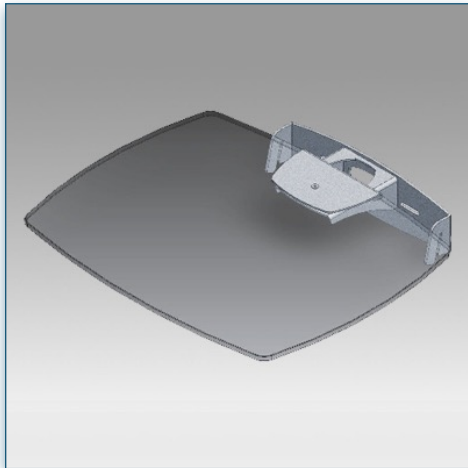

000.440.023

Noir ou Aluminium

-

-

440.023

**Etagère en verre 40 cm x 50 cm pour Pieds et Chariots LCD
(Vision Hall)**

Cette étagère en verre trempé de 40 x 50 cm vient compléter votre installation, supportant des poids jusque 20 Kg, elle se fixe le long de la colonne centrale à n'importe quelle hauteur.

Un passe câbles à l'arrière de cette étagère vous permet de passer tous vos câbles sans difficultés, ils peuvent ainsi rejoindre la colonne centrale pour effectuer les liaisons nécessaires de tous vos appareils.

- * Réglable en hauteur
- * Tous les câbles peuvent se glisser dans la colonne centrale
- * Dimensions: 40 cm x 50 cm
- * En verre trempé avec bords biseautés
- * Supporte jusqu'à 20 kg
- * Couleur: Noir ou Aluminium

Les dimensions de 26 x 34 cm due l'étagère accueille toutes les caméras de visioconférences. Le support permet un réglage aisé de la hauteur pour un bon positionnement de votre caméra.

- * Montage de la caméra de visioconférence
- * Plate-forme standard de fixation au-dessus de l'écran
- * Peut s'adapter à différentes tailles d'écran
- * Dimensions de la plate-forme 26 cm x 34 cm
- * Réglable en hauteur
- * Couleur: Noir ou Aluminium