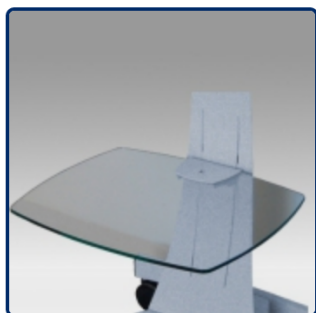

Référence: 440.010

ACCESSOIRES OPTIONNELS POUR PIEDS ET CHARIOTS STANDS

Accessoires pour pieds et chariots stands Compatible Vision Curve Series

Etagère en verre
40 cm x 50 cm

Référence: 440.014

Etagère en verre
40 cm x 50 cm