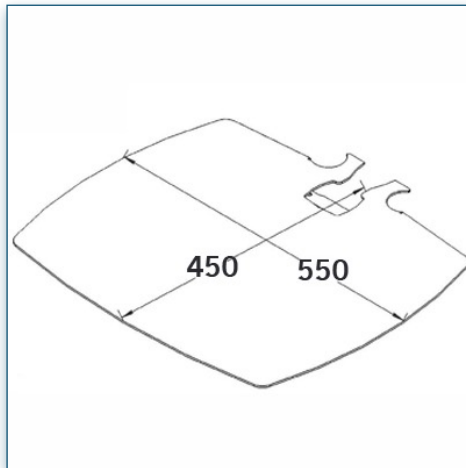

Garantie: 5 ans

000.440.002

Noir ou Aluminium

-

-

440.002