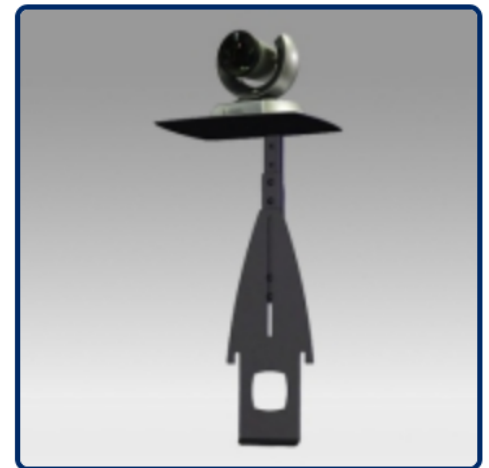

Etagère Support
Visioconférence

Référence: 440.010