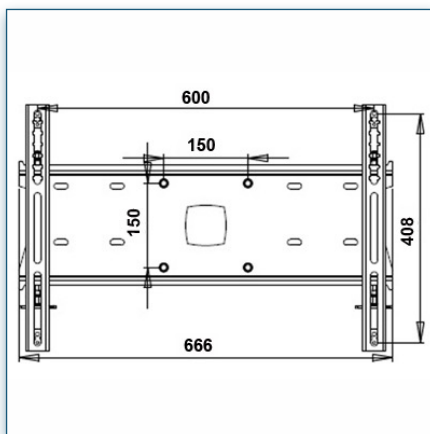

- Garantie: 5 ans
- 000.440.843
- Laqué Noir
- -
- -
- 440.843