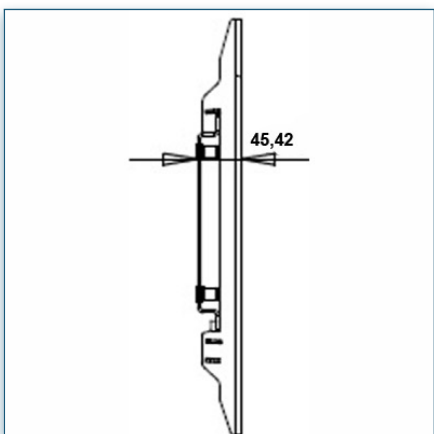

- Garantie: 5 ans
- 000.440.843
- Laqué Noir
- -
- -
- 440.843