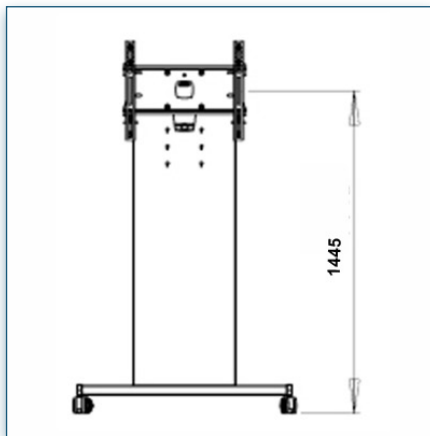

Compatibilité écran: 30" - 57"
 Poids Supporté: 80 Kg
 Norme VESA: 200, 300, 400, 400 x 200,
 600 x 200, 600 x 400 mm
 Centre de l'écran: 150 cm

30" - 57"
 200, 300, 400, 400 x 200,
 600 x 200, 600 x 400 mm
 80 Kg
 Vision HD Series