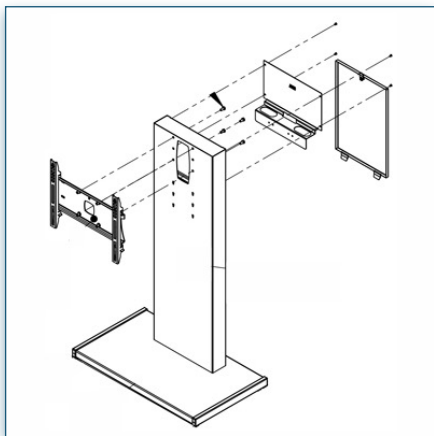

Compatibilité écran: 30" - 57"
 Poids Supporté: 80 Kg
 Norme VESA: 200, 300, 400, 400 x 200,
 600 x 200, 600 x 400 mm
 Centre de l'écran: 150 cm

30" - 57"
 200, 300, 400, 400 x 200,
 600 x 200, 600 x 400 mm
 80 Kg
 Vision HD Series