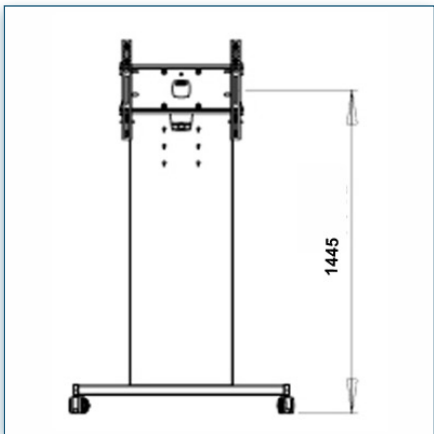

- Garantie: 5 ans
- 000.440.843
- Laqué Noir
- -
- -
- 440.843