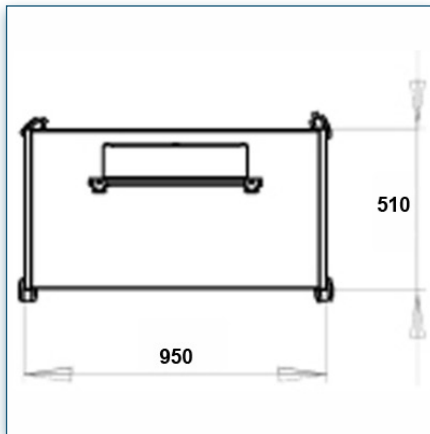

- Garantie: 5 ans
- 000.440.843
- Laqué Noir
- -
- -
- 440.843