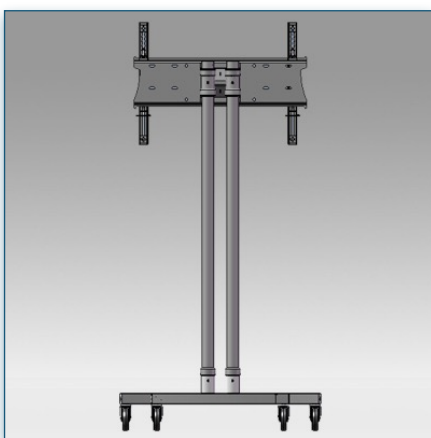

Compatibilité écran: 32" - 80"
 Poids Supporté: 60 Kg
 Norme VESA: 200x200, 400x200, 400x400, 600x200, 600x400 mm
 Centre de l'écran: 200 cm

32" - 80"

200x200, 400x200, 400x400, 600x200, 600x400 mm

60 Kg