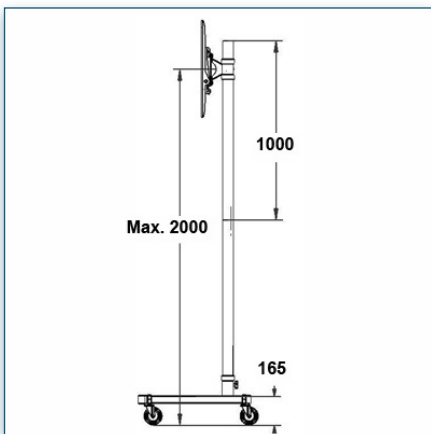

- Garantie: 5 ans
- 000.440.842
- Aluminium
- -
- -
- 440.842