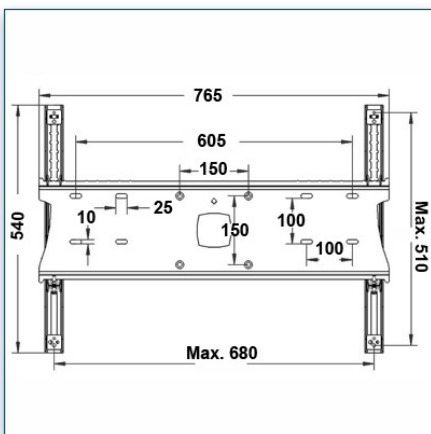

- Garantie: 5 ans
- 000.440.842
- Aluminium
- -
- -
- 440.842