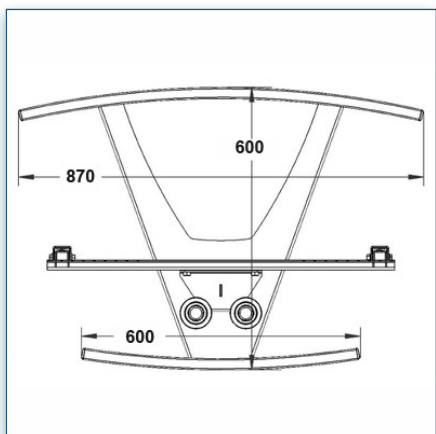

- Garantie: 5 ans
- 000.440.842
- Aluminium
- -
- -
- 440.842