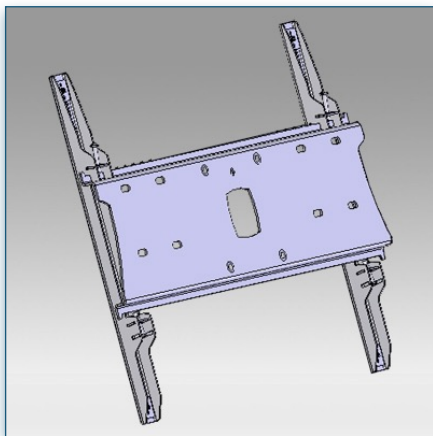

Compatibilité écran: 32" - 80"
 Poids Supporté: 75 Kg
 Norme VESA: 200x200, 400x200, 400x400, 600x200, 600x400 mm
 Centre de l'écran: 165 cm

32" - 80"

VESA
 200x200, 400x200, 400x400, 600x200, 600x400 mm