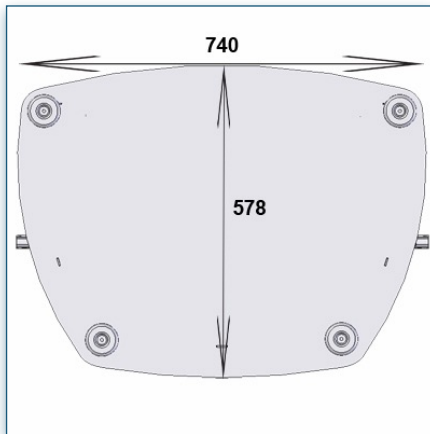

Garantie: 5 ans

000.440.711

Aluminium

-

-

440.711