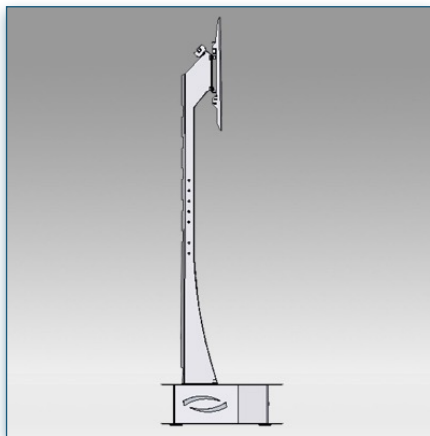

Compatibilité écran: 32" - 80"
 Poids Supporté: 75 Kg
 Norme VESA: 200x200, 400x200, 400x400, 600x200, 600x400 mm
 Centre de l'écran: 165 cm

32" - 80"

VESA
 200x200, 400x200, 400x400, 600x200, 600x400 mm