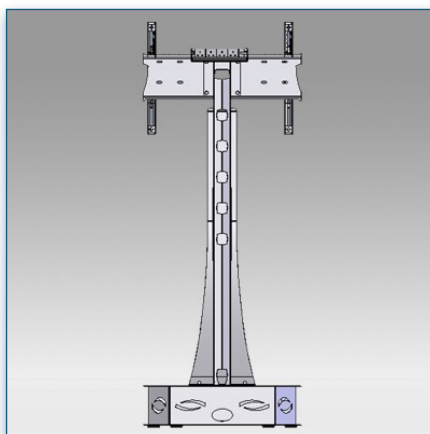

Garantie: 5 ans

000.440.711

Aluminium

-

-

440.711