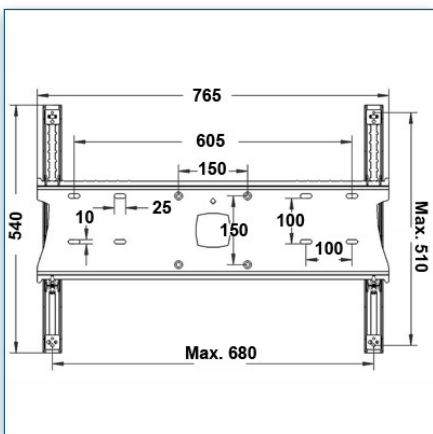

Garantie: 5 ans

000.440.711

Aluminium

-

-

440.711