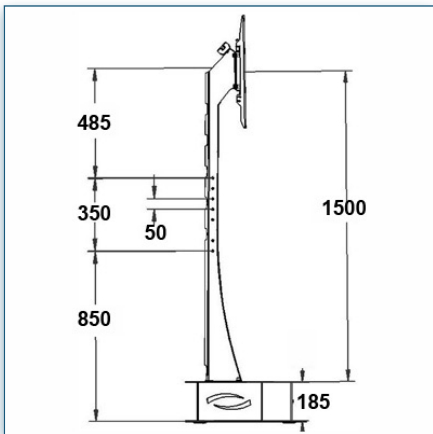

Garantie: 5 ans

000.440.711

Aluminium

-

-

440.711