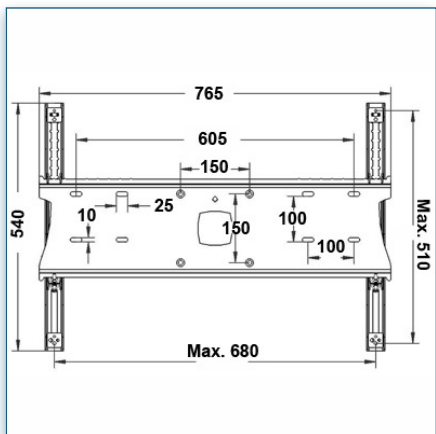

- Garantie: 5 ans
- 000.440.710
- Blanc
- -
- -
- 440.710