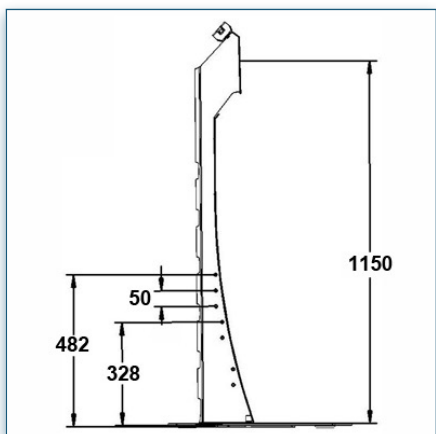

- Garantie: 5 ans
- 000.440.710
- Blanc
- -
- -
- 440.710