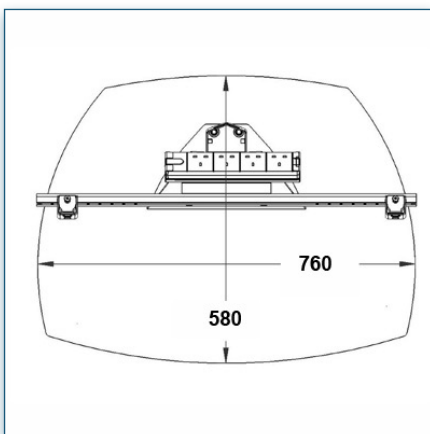

- Garantie: 5 ans
- 000.440.710
- Blanc
- -
- -
- 440.710