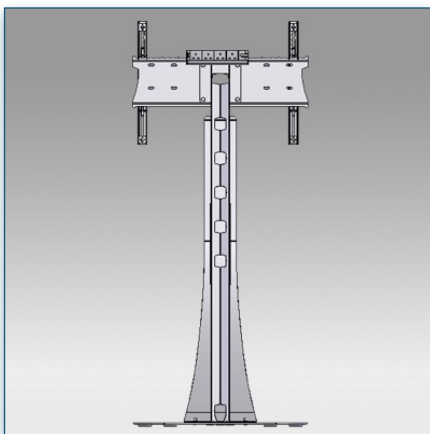

- Garantie: 5 ans
- 000.440.710
- Blanc
- -
- -
- 440.710