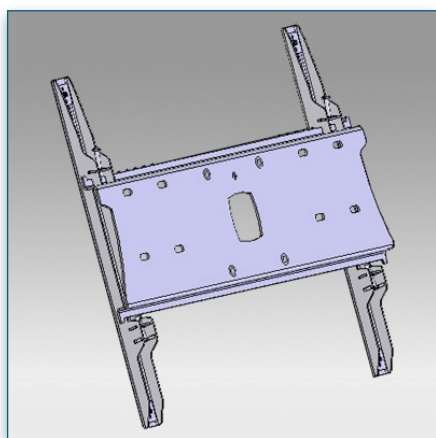

Compatibilité écran: 32" - 80"
 Poids Supporté: 100 Kg
 Norme VESA: 200x200, 400x200, 400x400,
 600x200, 600x400 mm
 Centre de l'écran: 150 cm

32" - 80"

200x200, 400x200,
 400x400, 600x200,
 600x400 mm

75 Kg