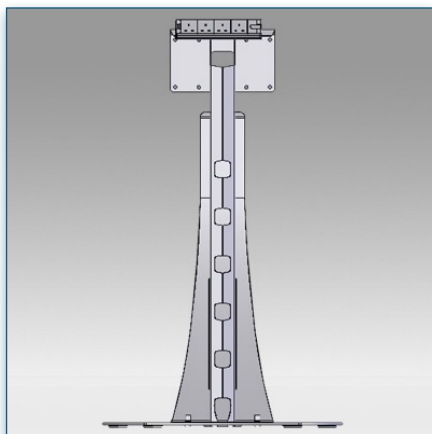

- Garantie: 5 ans
- 000.440.707
- Aluminium
- -
- -
- 440.707