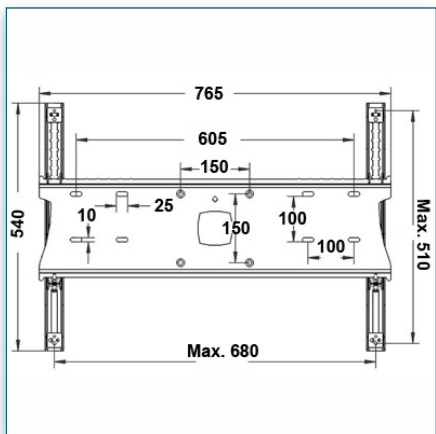

- Garantie: 5 ans
- 000.440.707
- Aluminium
- -
- -
- 440.707