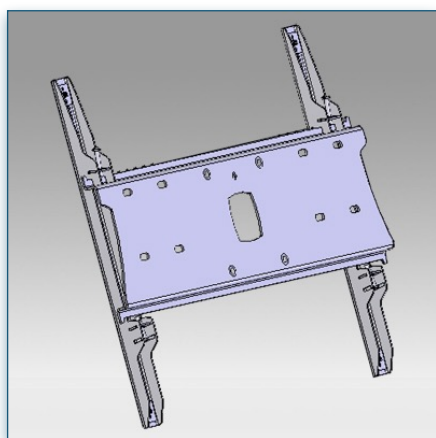

Compatibilité écran: 32" - 80"
 Poids Supporté: 100 Kg
 Norme VESA: 200x200, 400x200, 400x400,
 600x200, 600x400 mm
 Centre de l'écran: 120 cm

32" - 80"
 200x200, 400x200,
 400x400, 600x200,
 600x400 mm
 100 Kg