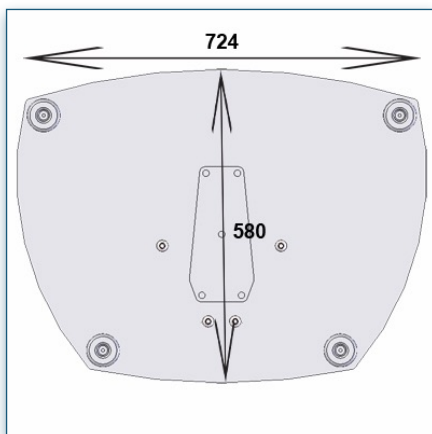

- Garantie: 5 ans
- 000.440.707
- Aluminium
- -
- -
- 440.707