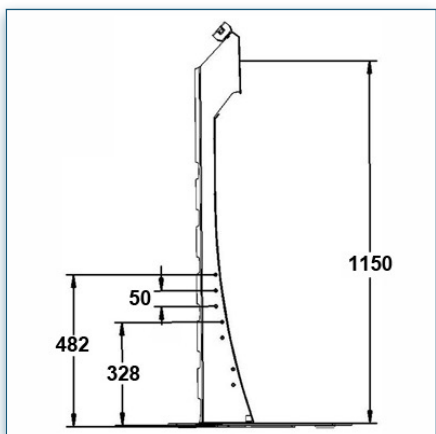

- Garantie: 5 ans
- 000.440.707
- Aluminium
- -
- -
- 440.707