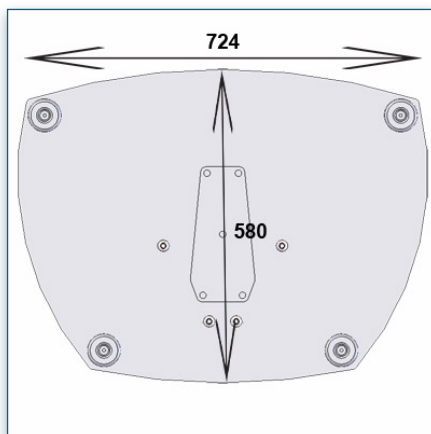

- Garantie: 5 ans
- 000.440.706
- Noir
- -
- -
- 440.706