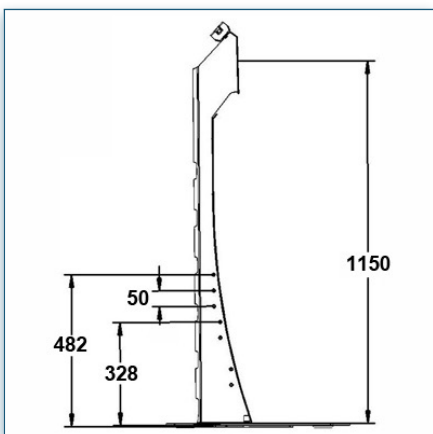

- Garantie: 5 ans
- 000.440.706
- Noir
- -
- -
- 440.706