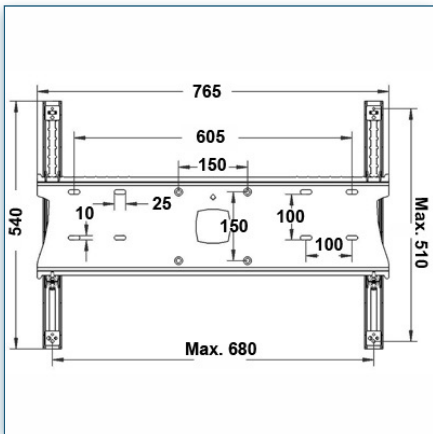

- Garantie: 5 ans
- 000.440.706
- Noir
- -
- -
- 440.706