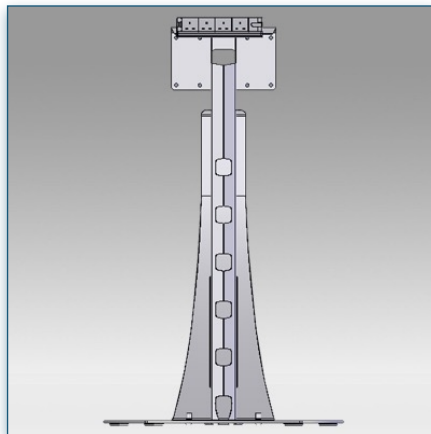

- Garantie: 5 ans
- 000.440.706
- Noir
- -
- -
- 440.706