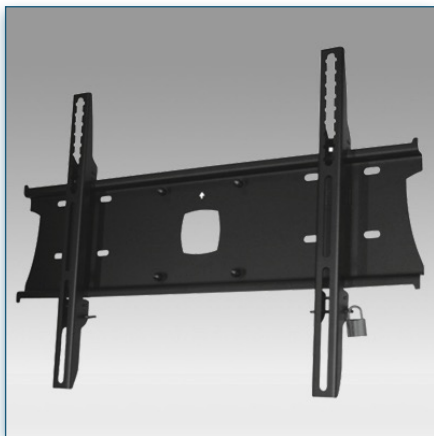

Compatibilité écran: 32" - 60"
 Poids Supporté: 75 Kg
 Norme VESA: 200x200, 400x200, 400x400, 600x200, 600x400 mm
 Centre de l'écran: Réglable entre 113 et 146 cm

32" - 60"

200x200, 400x200, 400x400, 600x200, 600x400 mm

75 Kg

N'hésitez pas de nous contacter si vous avez des questions au sujet de cette gamme de produits.

Garantie: 5 ans

000.440.702

Noir

-

-

440.702