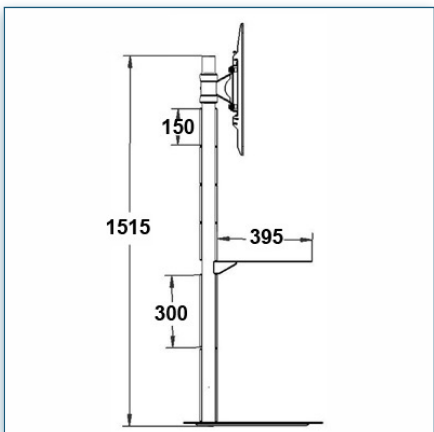

Compatibilité écran: 32" - 60"
 Poids Supporté: 75 Kg
 Norme VESA: 200x200, 400x200, 400x400, 600x200, 600x400 mm
 Centre de l'écran: Réglable entre 113 et 146 cm

32" - 60"

200x200, 400x200, 400x400, 600x200, 600x400 mm

75 Kg

N'hésitez pas de nous contacter si vous avez des questions au sujet de cette gamme de produits.

Garantie: 5 ans

000.440.702

Noir

-

-

440.702