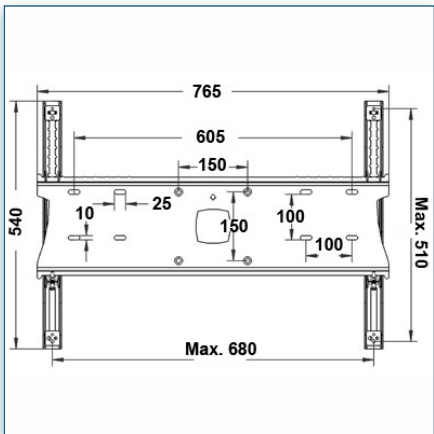

Garantie: 5 ans

000.440.702

Noir

-

-

440.702