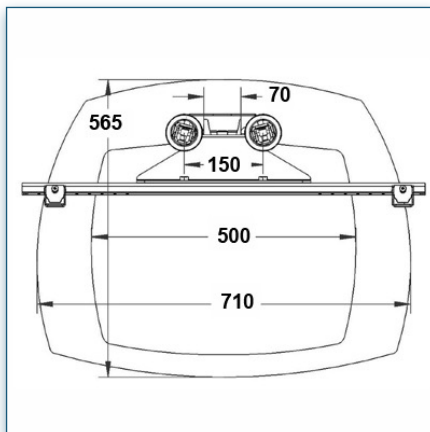

Garantie: 5 ans

000.440.702

Noir

-

-

440.702