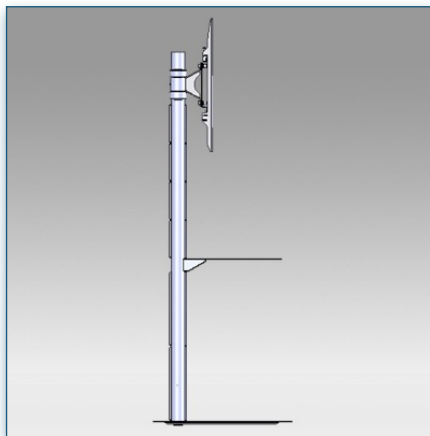

Compatibilité écran: 32" - 60"
 Poids Supporté: 75 Kg
 Norme VESA: 200x200, 400x200, 400x400, 600x200, 600x400 mm
 Centre de l'écran: Réglable entre 113 et 146 cm

32" - 60"

200x200, 400x200, 400x400, 600x200, 600x400 mm