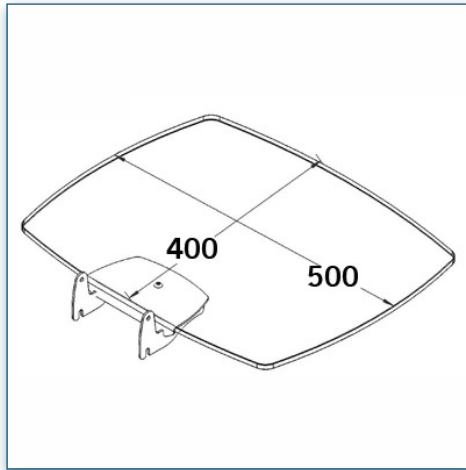

Etagère en verre
40 cm x 50 cm

Référence: 440.014

N'hésitez pas de nous
contacter si vous avez
des questions au sujet de
cette gamme de produits.

Garantie: 5 ans

000.440.014

Noir ou Aluminium

-

-