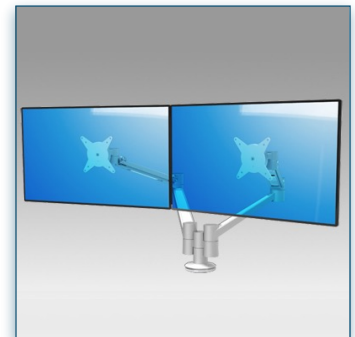

Compatibilité écran: 24" Wide / 71 cm
Poids Supporté: 2 x 7 Kg
Norme VESA: 75 / 100 mm

24" Wide / 71 cm

75/100 mm

2 x 7 Kg

N'hésitez pas de nous contacter si vous avez des questions au sujet de cette gamme de produits.

Garantie: 5 ans

000.158.652

Argent - Blanc

385 x 280 x 240 mm

7,9 Kg

158.652