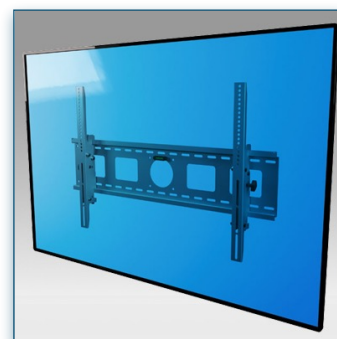

Compatibilité écran: 32" - 60"
Poids Supporté: 78 Kg
Norme VESA: Max. 600 x 400 mm

32" - 60"

Max. 600 x 400 mm

78 Kg

N'hésitez pas de nous contacter si vous avez des questions au sujet de cette gamme de produits.

Garantie: 5 ans

000.154.352

Gris métallisé

690 x 225 x 90 mm

5,1 kg

154.352