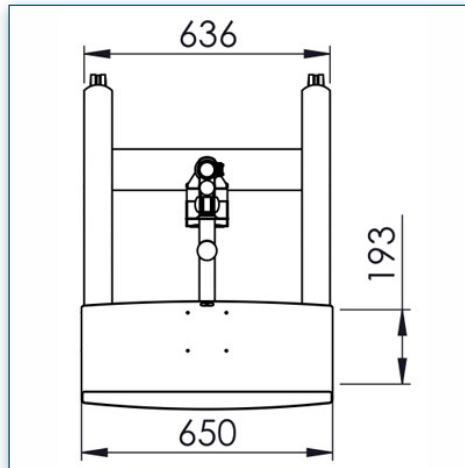

Compatibilité Ecran: 24"/24" Wide / 61 cm
Poids Supporté: 15 Kg

24" Wide / 61 cm

75/100 mm

15 Kg

N'hésitez pas de nous contacter si vous avez des questions au sujet de cette gamme de produits.

Garantie: 5 ans

000.152.702

Gris Métallisé

800 x 690 x 285 mm

22 Kg

152.702