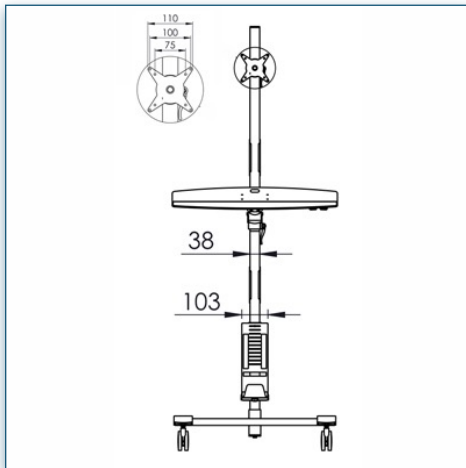

Compatibilité Ecran: 24"/24" Wide / 61 cm
Poids Supporté: 15 Kg

24" Wide / 61 cm

75/100 mm

15 Kg

N'hésitez pas de nous contacter si vous avez des questions au sujet de cette gamme de produits.

Garantie: 5 ans

000.152.702

Gris Métallisé

800 x 690 x 285 mm

22 Kg

152.702