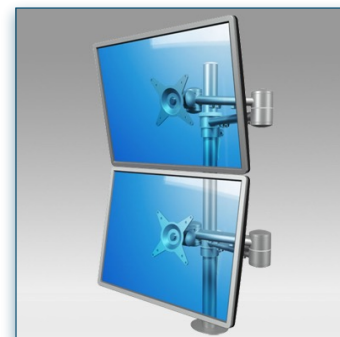

Compatibilité écran: 24" Wide / 71 cm
 Poids Supporté: 2 x 15 Kg
 Norme VESA: 75 / 100 mm

24" Wide / 71 cm

75/100 mm

2 x 15 Kg

N'hésitez pas de nous contacter si vous avez des questions au sujet de cette gamme de produits.

Garantie: 5 ans

000.152.682

Gris métallisé

1050 x 170 x 106 mm

6,9 Kg

152.682