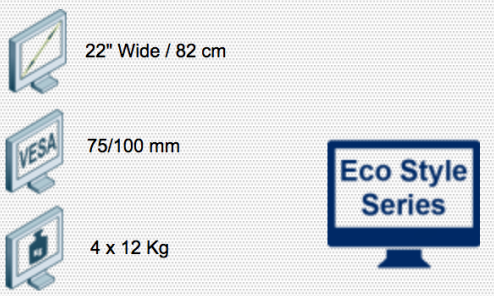

Compatibilité écran: 22" Wide / 82 cm
Poids Supporté: 4 x 12 Kg
Norme VESA: 75 / 100 mm

Bras articulé Eco Style pour 4 écrans Horizontaux (2+2) fixation bureau

Le levier de réglage rapide permet à ce bras design l'ajustement facile de la hauteur des écrans. Équipé de deux double-bras articulés pour pouvoir ajuster la hauteur et la profondeur de quatre écrans. Fournit avec une fixation à visser au travers du bureau et une pince serre-joint.

- * Permet de fixer quatre écrans sur un seul tube
- * Longueur totale du bras 480mm
- * Profondeur réglable
- * Hauteur réglable
- * Conformité VESA: MIS-D 75 x 75/100 x 100mm
- * Rotation 360°, inclinaison 180°, latéral 180°
- * Poids max. supporté 12kg/écran (jusqu'à 22"/22"W)
- * Hauteur du tube 710mm
- * Diamètre du tube 38mm
- * Verrouillage et déverrouillage rapide de la fixation du tube
- * Équipé d'une fixation à visser au travers du bureau (max. 70mm) et d'une pince serre-joint (max. 60mm)
- * Gris métallisé