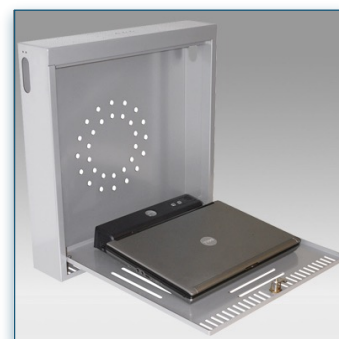

Poids Supporté : 6 Kg  
Dimensions intérieures: 430 x 462 x 50 mm

N'hésitez pas de nous contacter si vous avez des questions au sujet de cette gamme de produits.

Garantie: 5 ans

000.120.625

Argent

505 x 120 x 490 mm