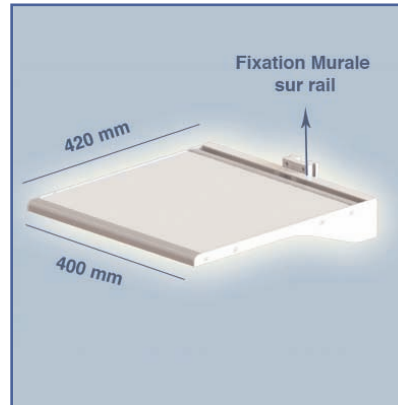

Plateau de travail fixation Murale

Ce plateau de travail complémentaire est la solution lorsque l'on a besoin d'une surface de travail complémentaire.

Design moderne conçu spécifiquement pour le secteur de la santé.

- * Fixation murale sur un rail passage de câble
- * Dimensions: 400 x 420 mm
- * Surface résistante Facile à nettoyer et résistantes aux détergents
- * Garantie: 3 ans
- * Coloris : Aluminium / Gris clair
- * Référence: EGF 7500204