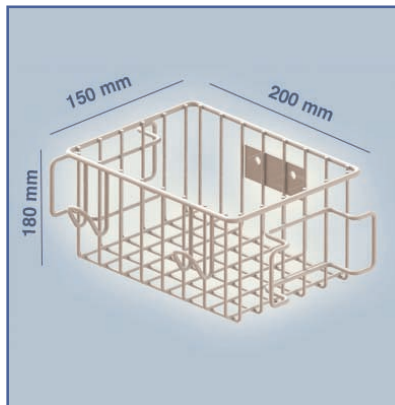

**Panier de service montage mural**

Un espace de rangement supplémentaire monté sur un Rail mural avec passage de câble, le panier de service peut accueillir tous les supplies utiles.

Ce panier de service permet en transparence de voir son contenu.

Ces dimensions: 200 x 150 x180 mm

Design moderne conçu spécifiquement pour le secteur de la santé.

- \* Fixation sur rail mural
- \* Garantie: 3 ans
- \* Coloris : Aluminium / Gris clair
- \* Référence: EGF 65524

**Les Options additionnelles:**

EGF 91145  
 Colonne de Sol  
 Hauteur: 2000 mm

EGF 91140  
 Rail passage de câbles mural  
 Longueur: 720 mm

EGF 91141  
 Rail passage de câbles mural  
 Longueur: 960 mm