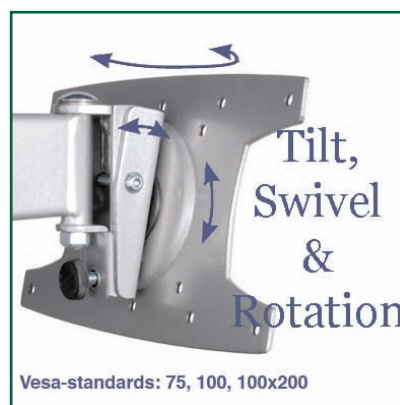

### Bras Articulé double extension 46 cm aluminium pour écran de 15" - 30"

Ce bras articulé ErgonoFlex est spécialement conçu pour des moniteurs et téléviseurs LCD de tailles moyennes (15"-30"). Il offre un desing épuré très fin en aluminium qui permet le positionnement de votre écran de 9,5 cm complètement replié à 46 cm étendu. Tous les câbles y sont intégrés et passent dans le bras, pour une esthétique accrue. Le confort d'utilisation est également un atout, d'un simple mouvement vous pouvez orienter, incliner, déporter votre écran pour un meilleur angle de vue.

L'installation est rapide et s'effectue en trois étapes avec simplicité :

- 1/ Fixation du bras sur le mur
- 2/ Fixation du support Vesa sur le bras
- 3/ Fixation de l'écran

Système extrêmement stable et facile à mettre en œuvre pour les particuliers et professionnels pour une intégration parfaite. Nous concevons les solutions de pointe en matière de support pour écran qui complètent la technologie qu'elles supportent.

#### Caractéristiques techniques

- \* Pièces en aluminium anodisé
- \* Maintient les écrans à 9,5 cm du mur à peine.
- \* Longueur: 46 cm
- \* Conformité VESA 75/100/100x200 mm
- \* Compatibilité écran: 15" - 30"
- \* Poids maximal supporté : 35 kg.
- \* Stabilité écran tactile
- \* Garantie: 1 an
- \* Coloris : Aluminium
- \* Référence: EGF 85101 ( Veuillez préciser le modèle d'écran lors de votre commande)