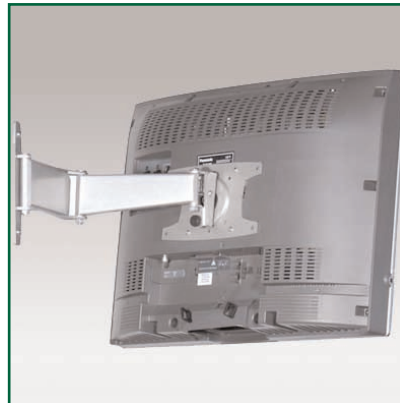

### Bras Articulé double extension 46 cm aluminium pour écran de 15" - 30"

Ce bras articulé ErgonoFlex est spécialement conçu pour des moniteurs et téléviseurs LCD de tailles moyennes (15"-30"). Il offre un desing épuré très fin en aluminium qui permet le positionnement de votre écran de 9,5 cm complètement replié à 46 cm étendu. Tous les câbles y sont intégrés et passent dans le bras, pour une esthétique accrue. Le confort d'utilisation est également un atout, d'un simple mouvement vous pouvez orienter, incliner, déporter votre écran pour un meilleur angle de vue.

L'installation est rapide et s'effectue en trois étapes avec simplicité :

- 1/ Fixation du bras sur le mur
- 2/ Fixation du support Vesa sur le bras
- 3/ Fixation de l'écran

Système extrêmement stable et facile à mettre en œuvre pour les particuliers et professionnels pour une intégration parfaite. Nous concevons les solutions de pointe en matière de support pour écran qui complètent la technologie qu'elles supportent.

#### Caractéristiques techniques

- \* Pièces en aluminium anodisé
- \* Maintient les écrans à 9,5 cm du mur à peine.
- \* Longueur: 46 cm
- \* Conformité VESA 75/100/100x200 mm
- \* Compatibilité écran: 15" - 30"
- \* Poids maximal supporté : 35 kg.
- \* Stabilité écran tactile
- \* Garantie: 1 an
- \* Coloris : Aluminium
- \* Référence: EGF 85101 ( Veuillez préciser le modèle d'écran lors de votre commande)